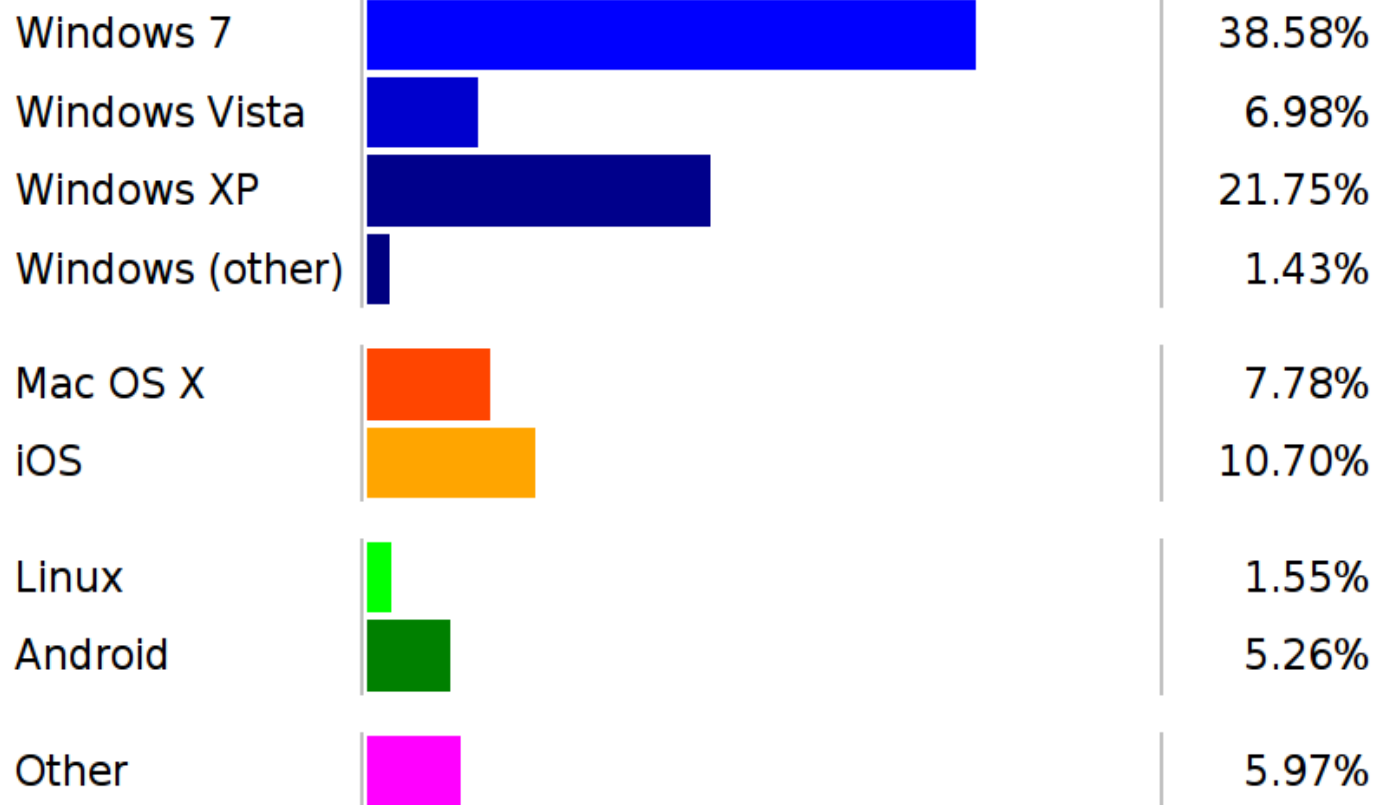

Besturingsystemen

Operating system statistics on Wikimedia

Usage shares of operating systems as of August 2012^[1]