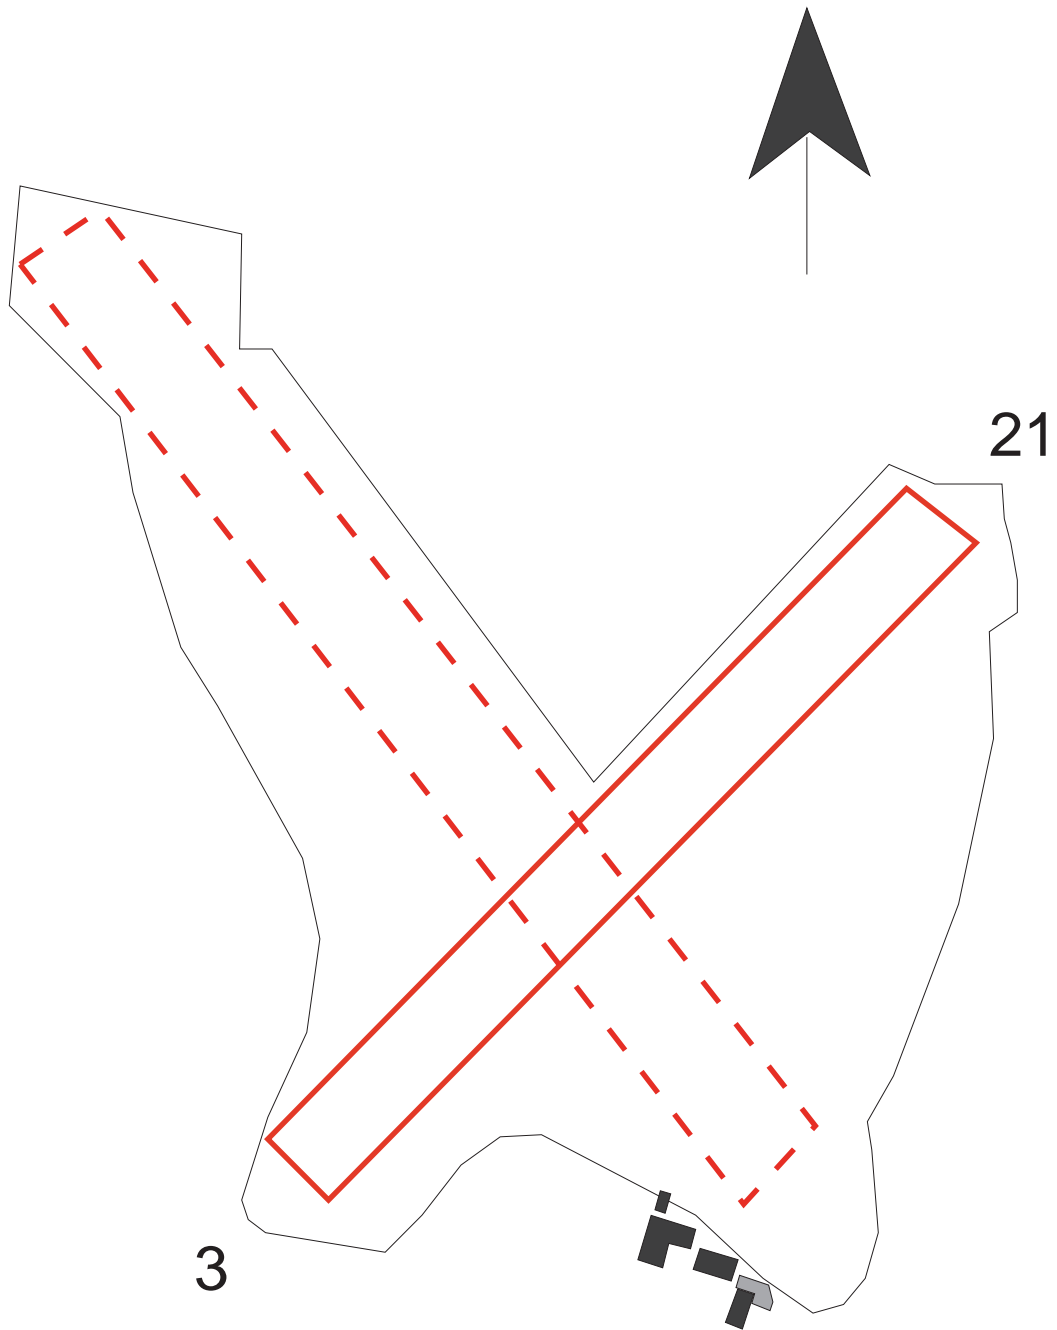

Leeuwarden

EHLW

LWD 114.7 VOR

Alt 0 ft

06 2703 m

09 1994 m

Maldens vlak

EHMD

Alt 398 ft

21 732 m

Midden Zeeland  
EHMZ  
Alt 0 ft  
09 1000 m

NO-Polder  
EHNP

Alt -13 ft

27 843 m

Oostwold

EHOW