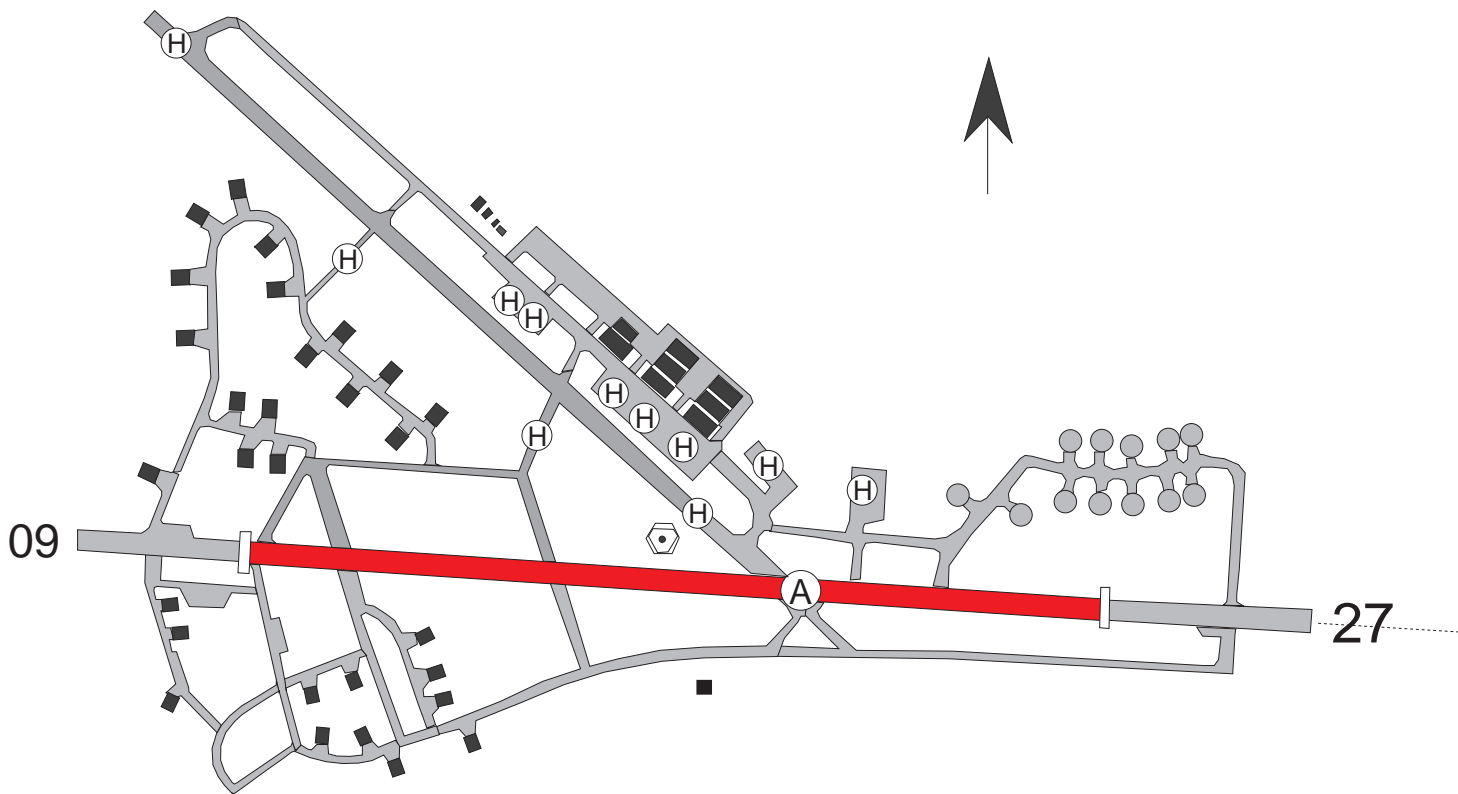

# Soesterberg

EHSB 129.925 ATS

SSB 115.8 VOR

Alt 66 ft

ILS

27 2135 m 108.55

Seppe

EHSE

Alt 30 ft

07 830 m

Stadskanaal

EHST

Alt 13 ft

06 479 m

Teuge

EHTE