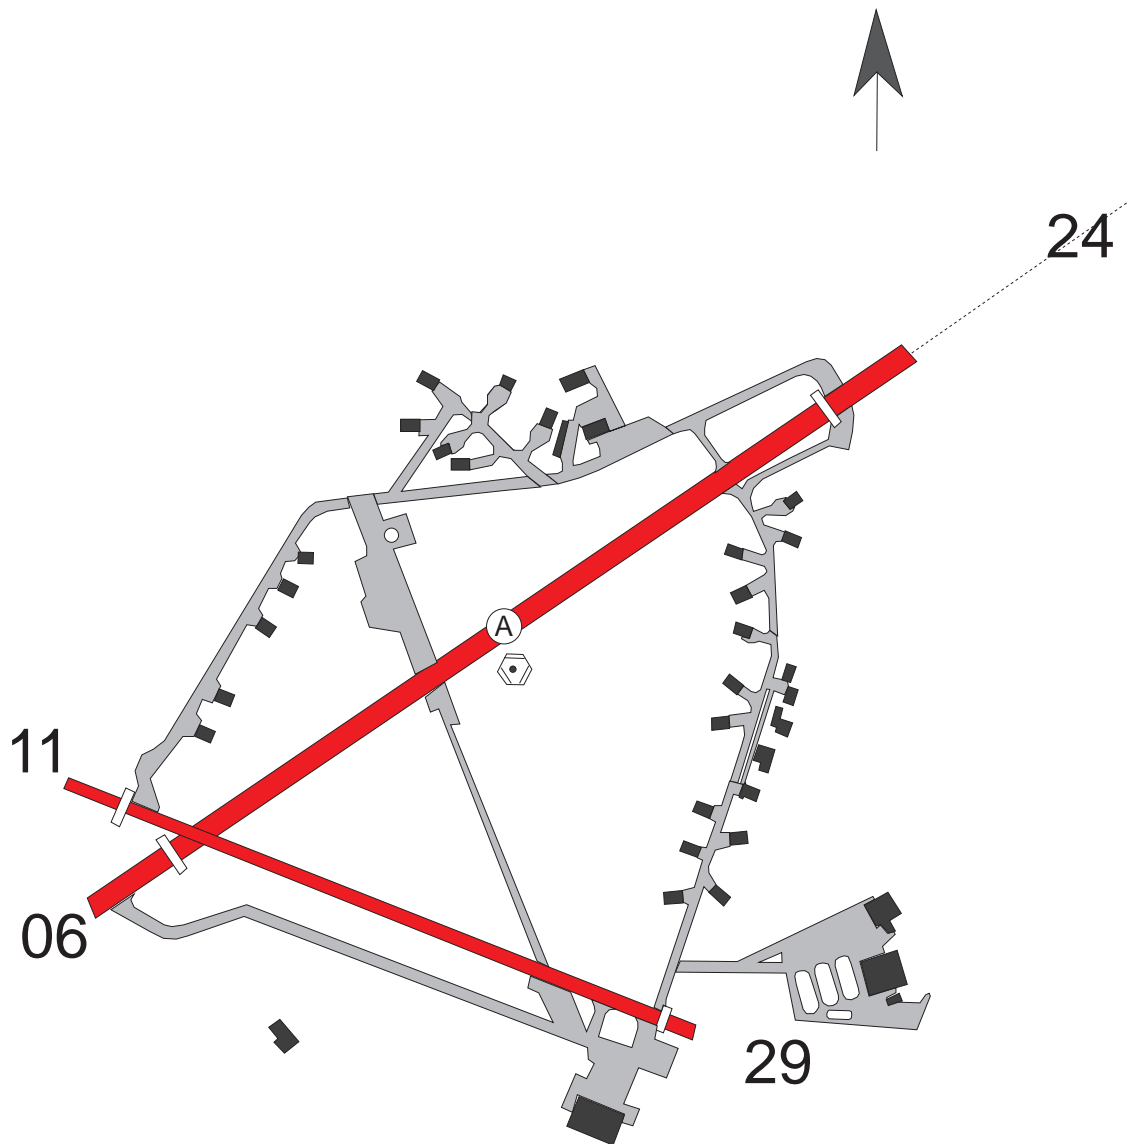

Alt 30 ft

07 830 m

Stadskanaal

EHST

Alt 13 ft

06 479 m

Teuge

EHTE

Alt 17 ft

09 730 m

Terlet

EHTL

Alt 282 ft

22R 549 m

30 549 m

Twente

EHTW 119.95 ATIS

TWN 110.7 VOR

Alt 114 ft

06 2988 m

29 2000 m

Texel  
EHTX

Alt 2 ft

04 1115 m

06L 2890 m 110.75

06R 2800 m

24R 2890 m 110.75

Woensdrecht  
EHWO 118.97 ATIS  
WDT 115.00 VOR  
Alt 62 ft

ILS  
07 2438 m 108.15  
25 2438 m 108.15