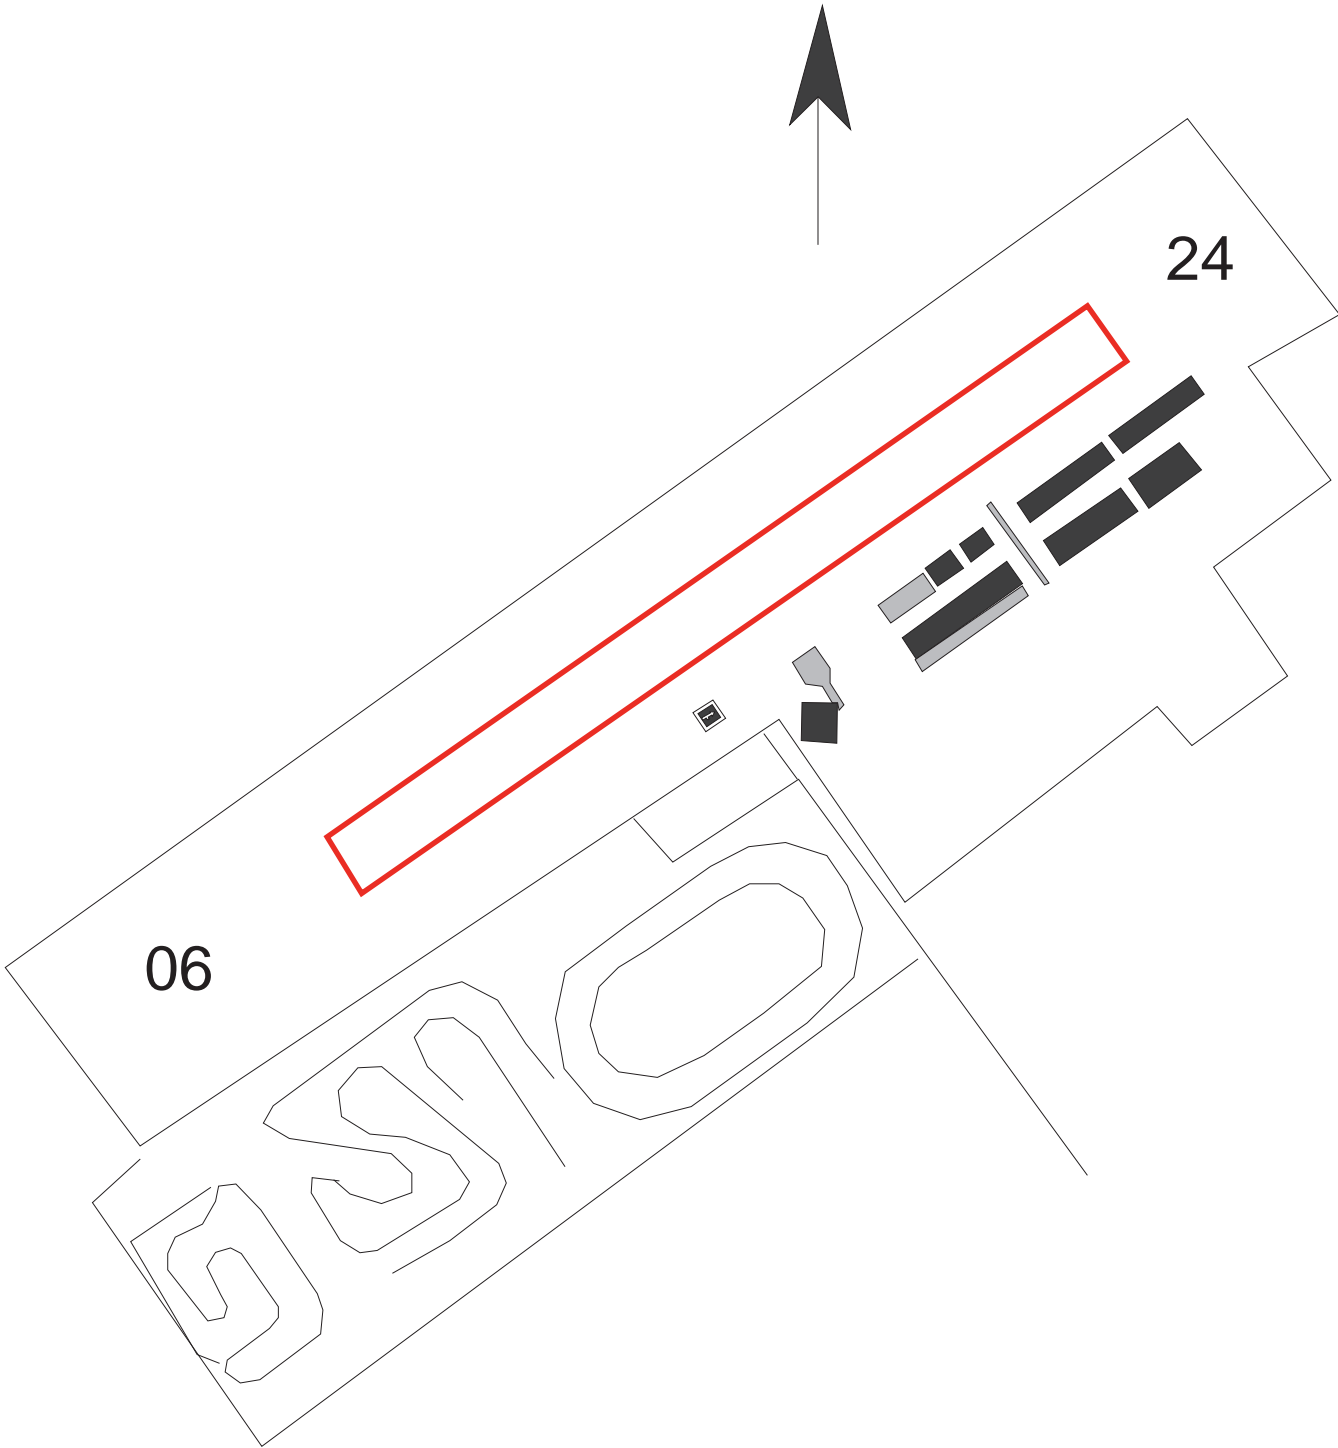

Alt 30 ft

07 830 m

Stadskanaal

EHST

Alt 13 ft

06 479 m

Teuge

EHTE