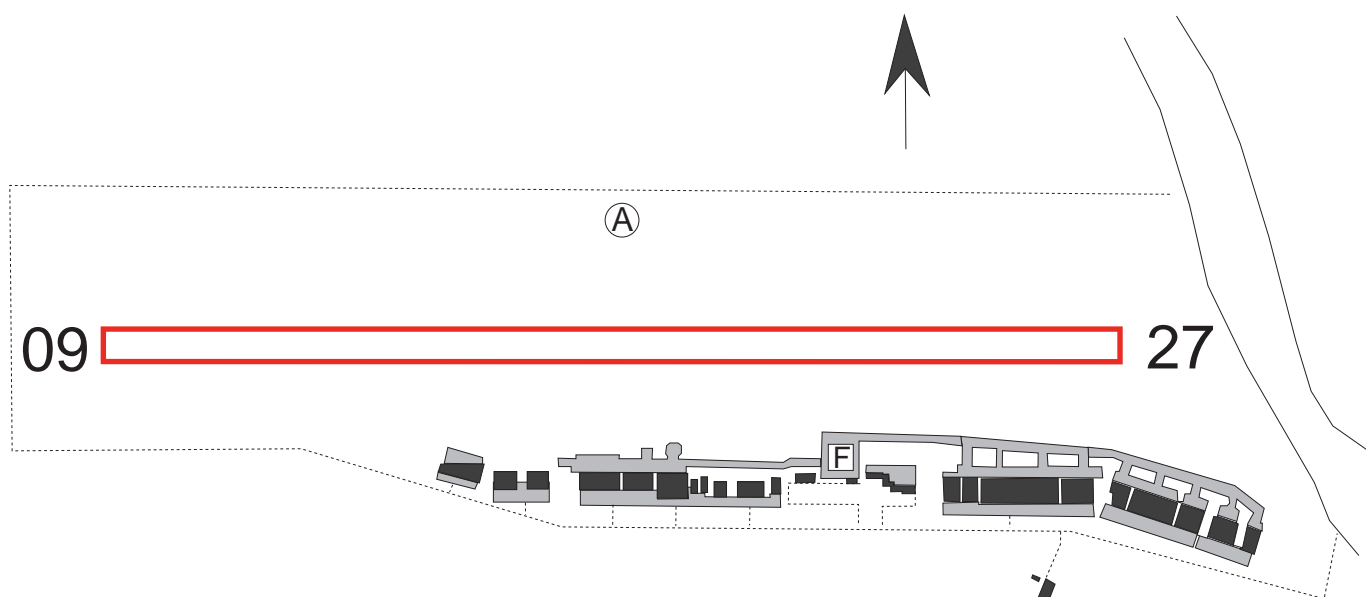

Leeuwarden

EHLW

LWD 114.7 VOR

Alt 0 ft

06 2703 m

09 1994 m

Maldens vlak

EHMD

Alt 398 ft

21 732 m

Midden Zeeland  
EHMZ  
Alt 0 ft  
09 1000 m

NO-Polder  
EHNP

Alt -13 ft

27 843 m

Oostwold

EHOW