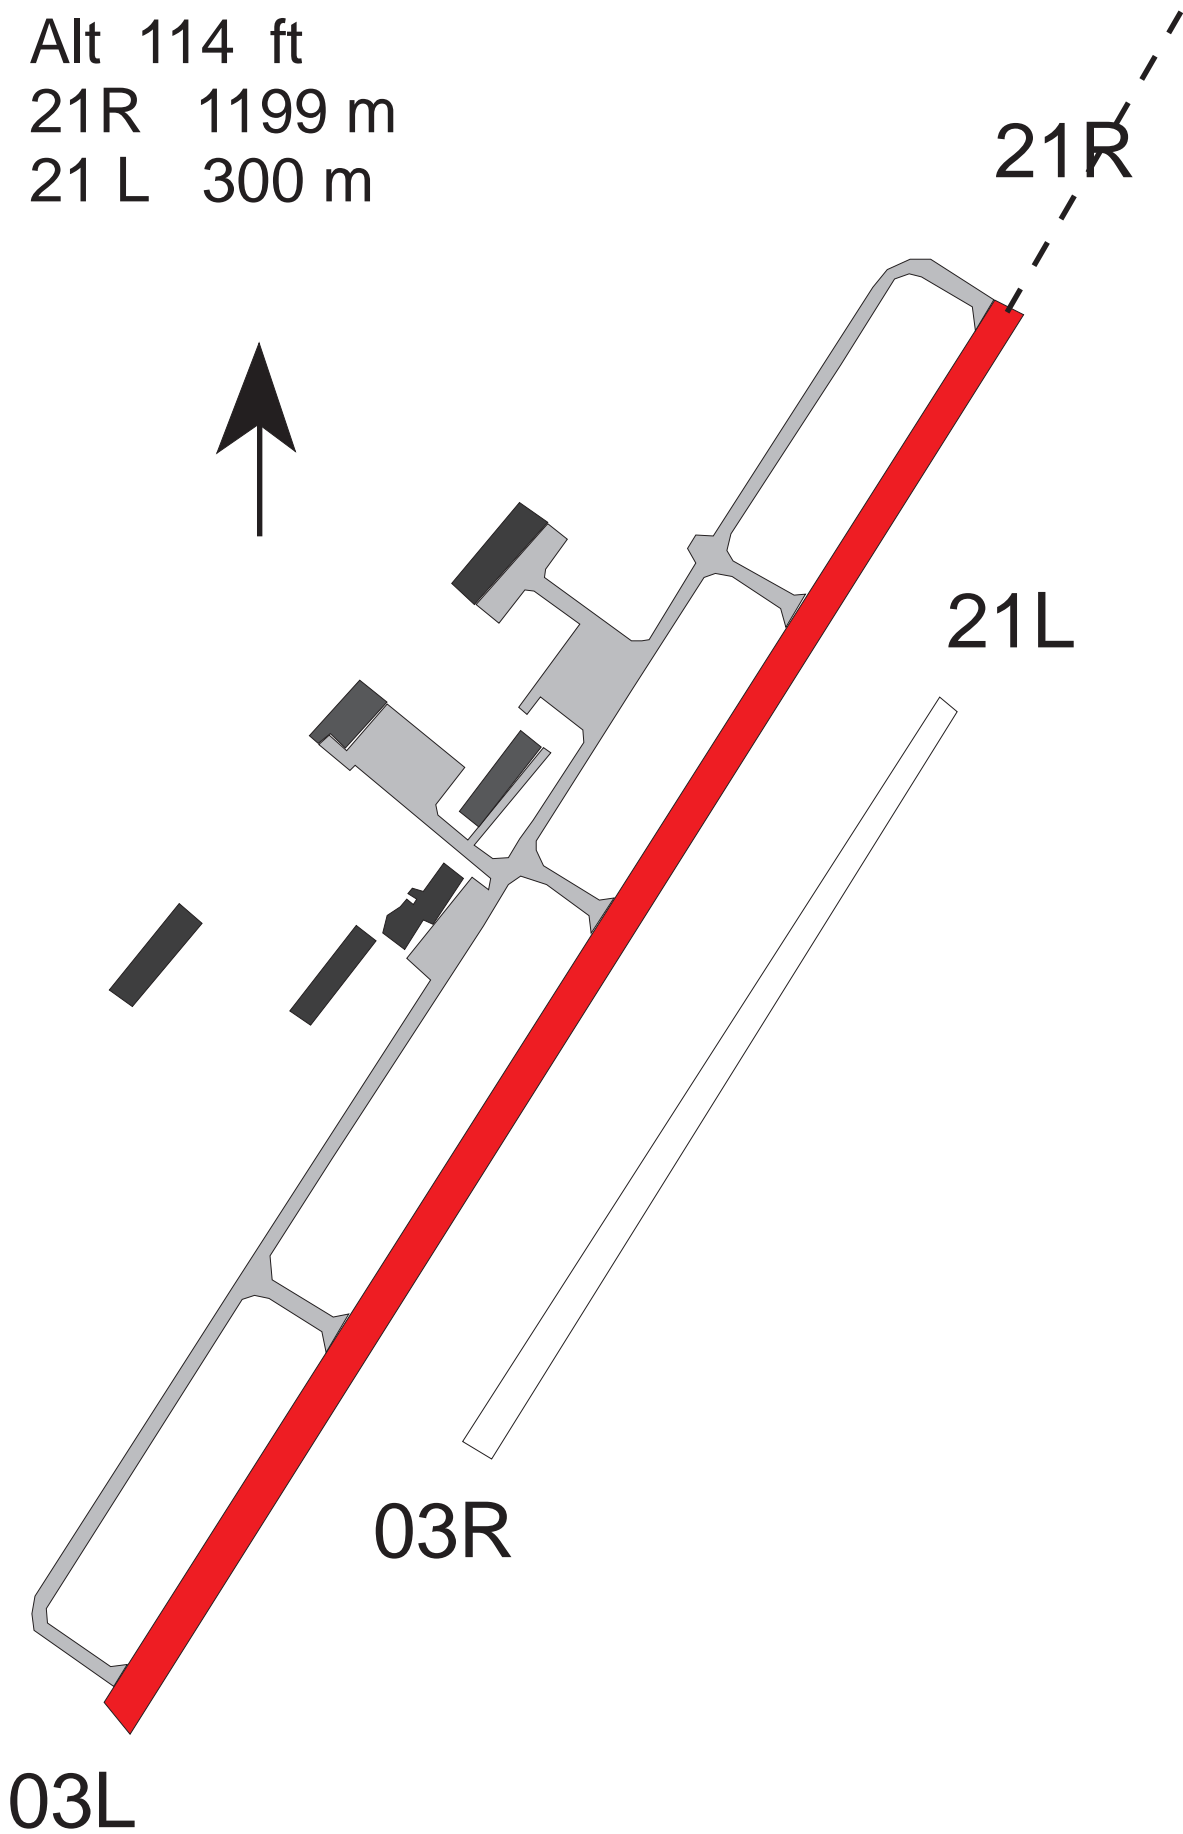

Budel (Weert)
EHBD 122.15 ATIS
Alt 114 ft
21R 1199 m
21 L 300 m