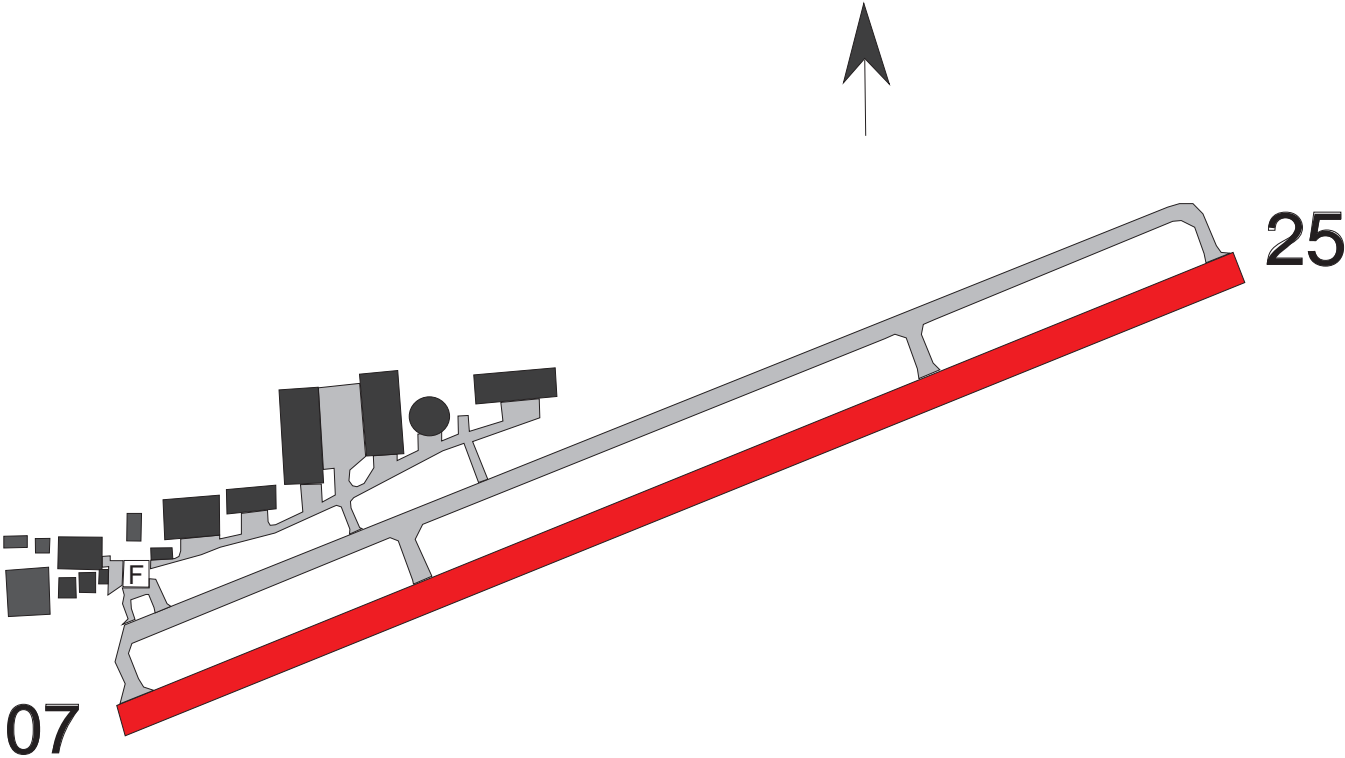

# Soesterberg

EHSB 129.925 ATS

SSB 115.8 VOR

Alt 66 ft

ILS

27 2135 m 108.55

Seppe

EHSE

Alt 30 ft

07 830 m

Stadskanaal

EHST

Alt 13 ft

06 479 m

Teuge

EHTE