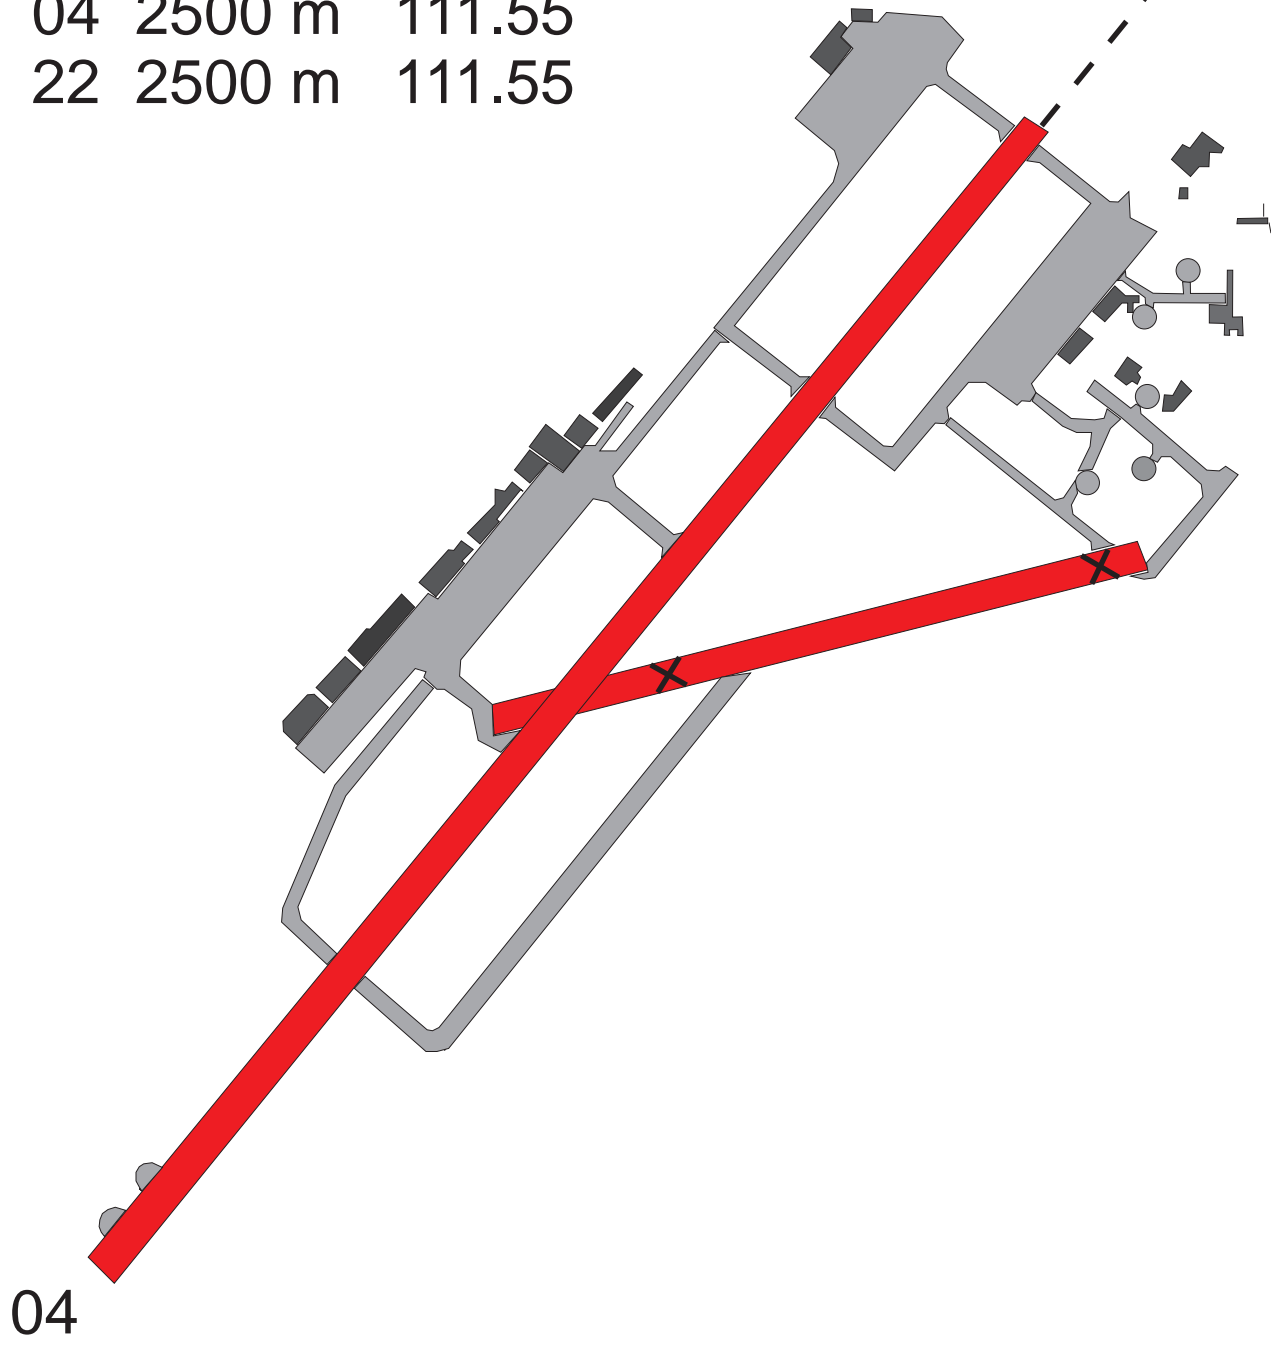

ILS		
06	3500 m	110.55
18R	3800 m	110.10
18C	3300 m	109.50
22	2014 m	109.15
27	3453 m	111.55
36C	3300 m	108.75
36R	3400 m	111.95

Budel (Weert)  
EHBD 122.15 ATIS  
Alt 114 ft  
21R 1199 m  
21 L 300 m

Maastricht Aachen  
EHBK 124.57 ATIS  
MAS 108.60 VOR  
Alt 375 ft

ILS

04	2500 m	111.55
22	2500 m	111.55

22

Deelen

EHDL 122.1 ATIS (appr)

Alt 148 ft

20 2950 m

De Peel

EHDP

Alt 95 ft

06 2438 m

Drachten

EHDR

Alt 13 ft

08 945 m

Eindhoven