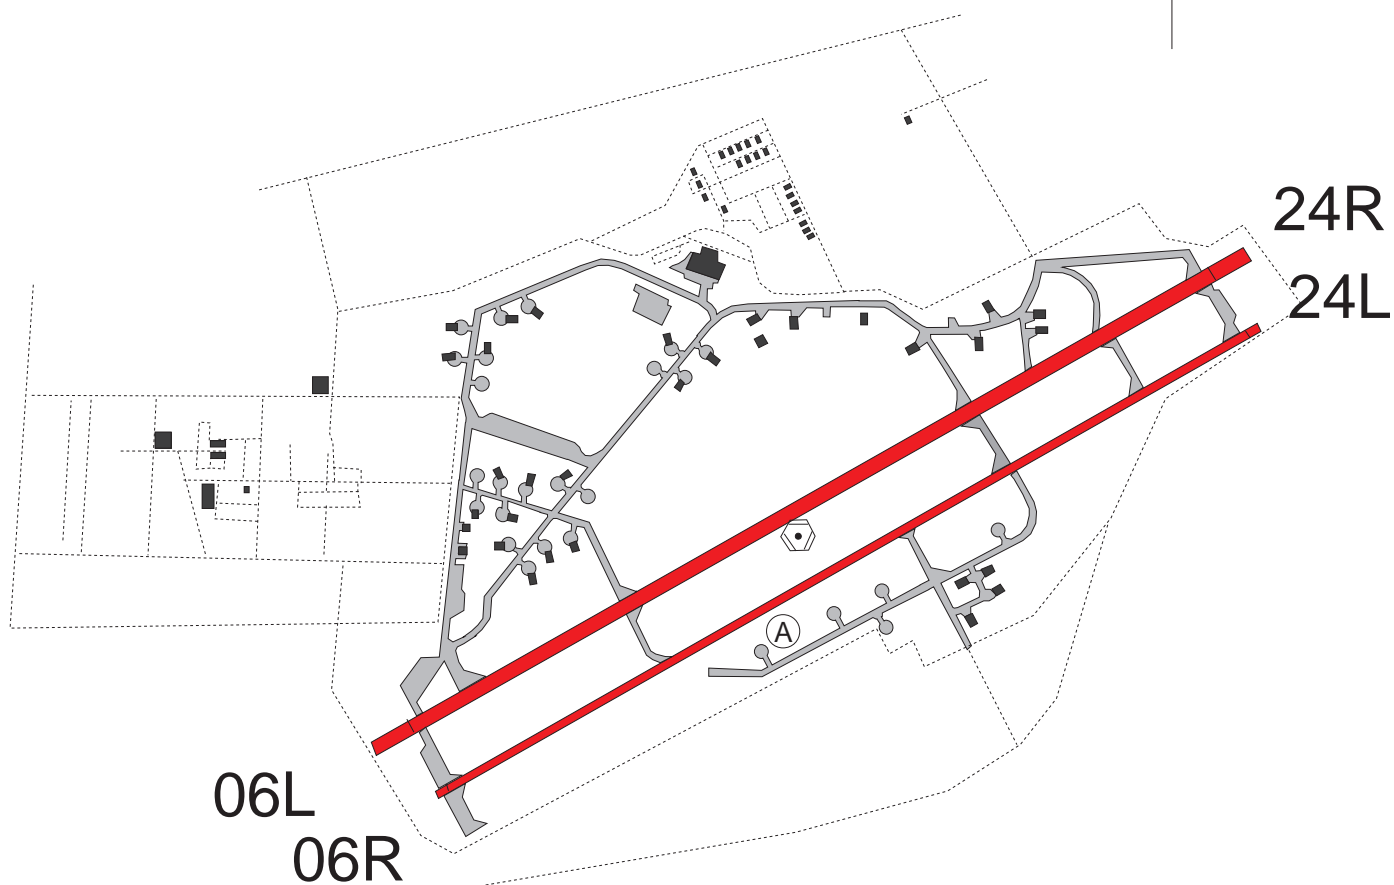

EHTW 119.95 ATIS

TWN 110.7 VOR

Alt 114 ft

06 2988 m

29 2000 m

Texel  
EHTX

Alt 2 ft

04 1115 m

31 630 m

Valkenburg  
EHVB 119.25 ATIS  
VBG 110.2 VOR  
Alt 0 ft

ILS  
05 2452 m 110.9  
23 2452 m 110.9  
34 1500 m

Volkel

EHVK 133.425 ATIS

VKL 108.3 VOR

Alt 72 ft

ILS

06L 2890 m 110.75

06R 2800 m

24R 2890 m 110.75

Woensdrecht  
EHWO 118.97 ATIS  
WDT 115.00 VOR  
Alt 62 ft

ILS  
07 2438 m 108.15  
25 2438 m 108.15