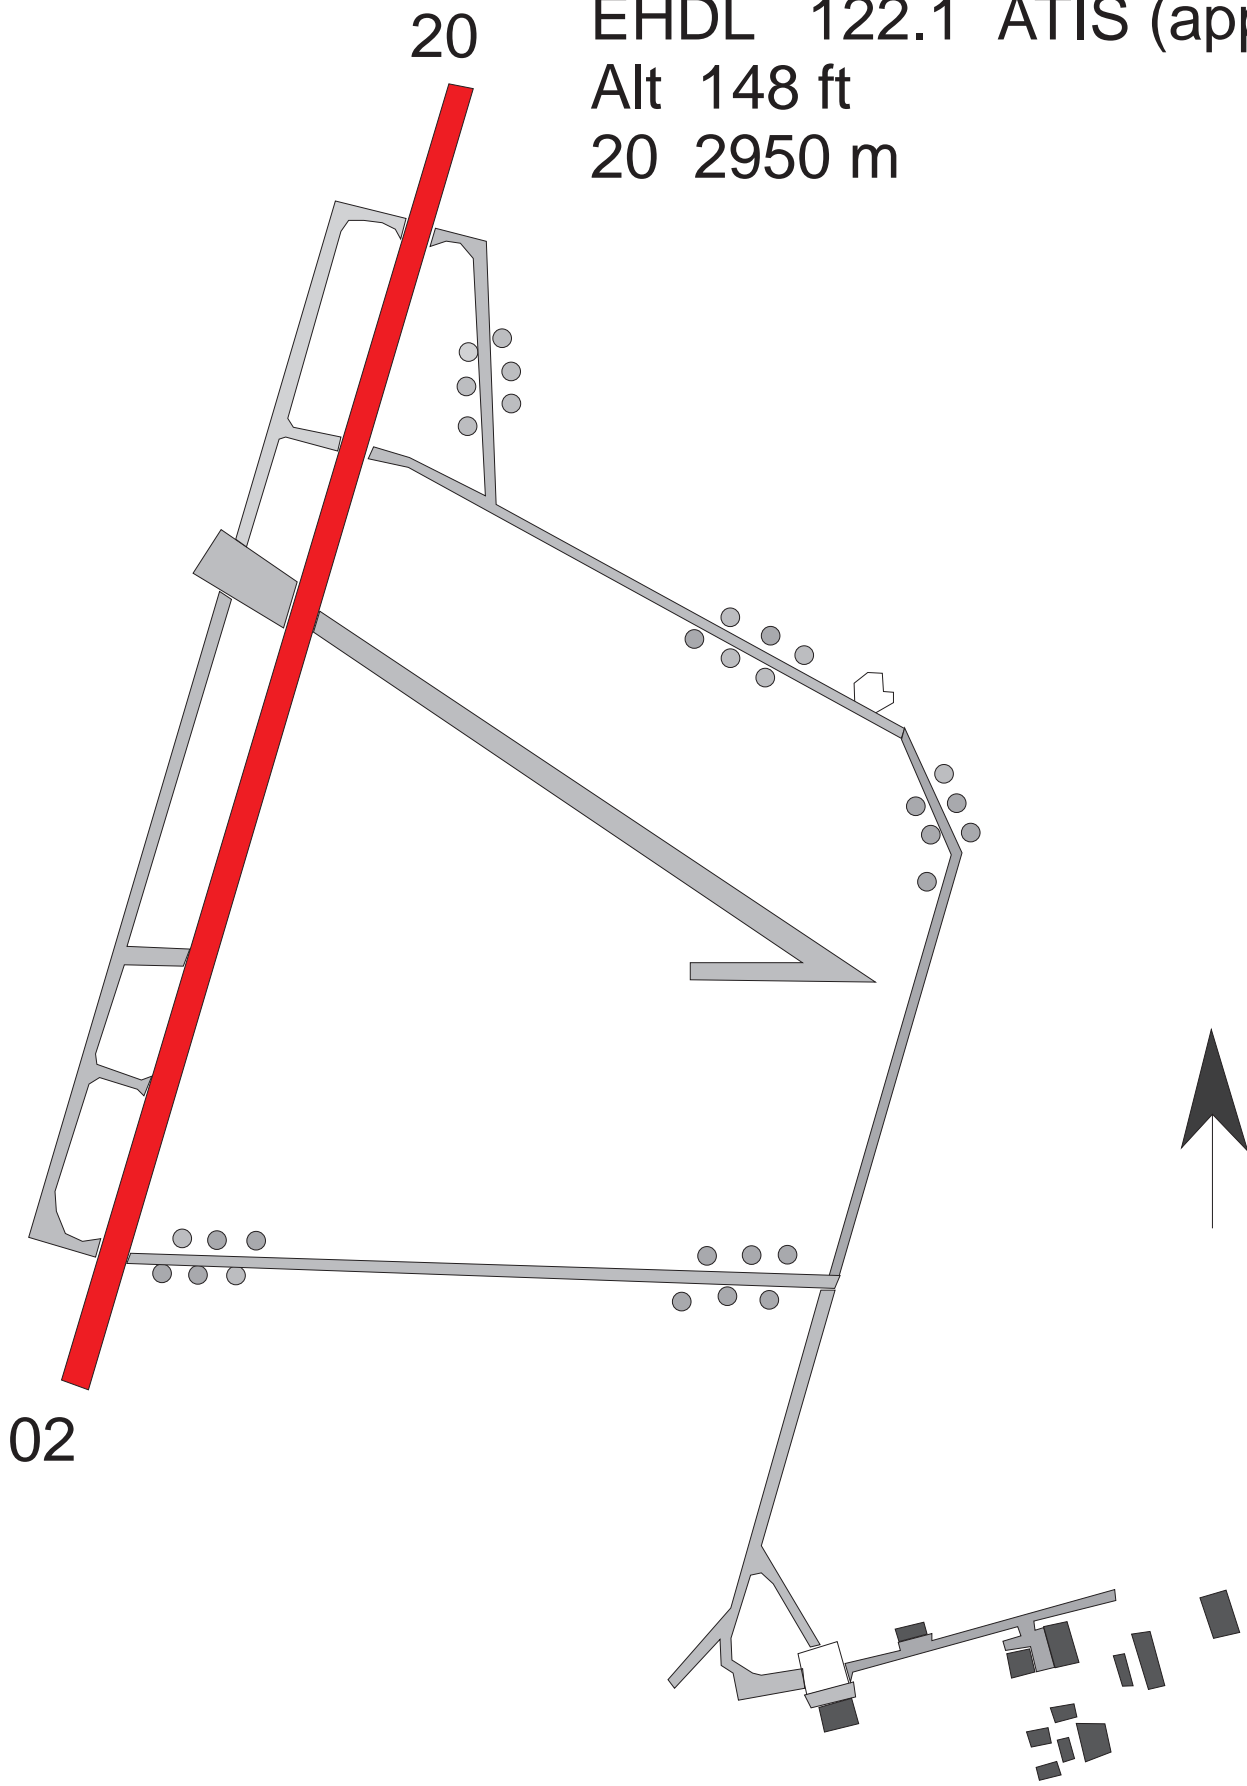

ILS

04	2500 m	111.55
22	2500 m	111.55

22

Deelen

EHDL 122.1 ATIS (appr)

Alt 148 ft

20 2950 m

De Peel

EHDP

Alt 95 ft

06 2438 m

Drachten

EHDR

Alt 13 ft

08 945 m

Eindhoven