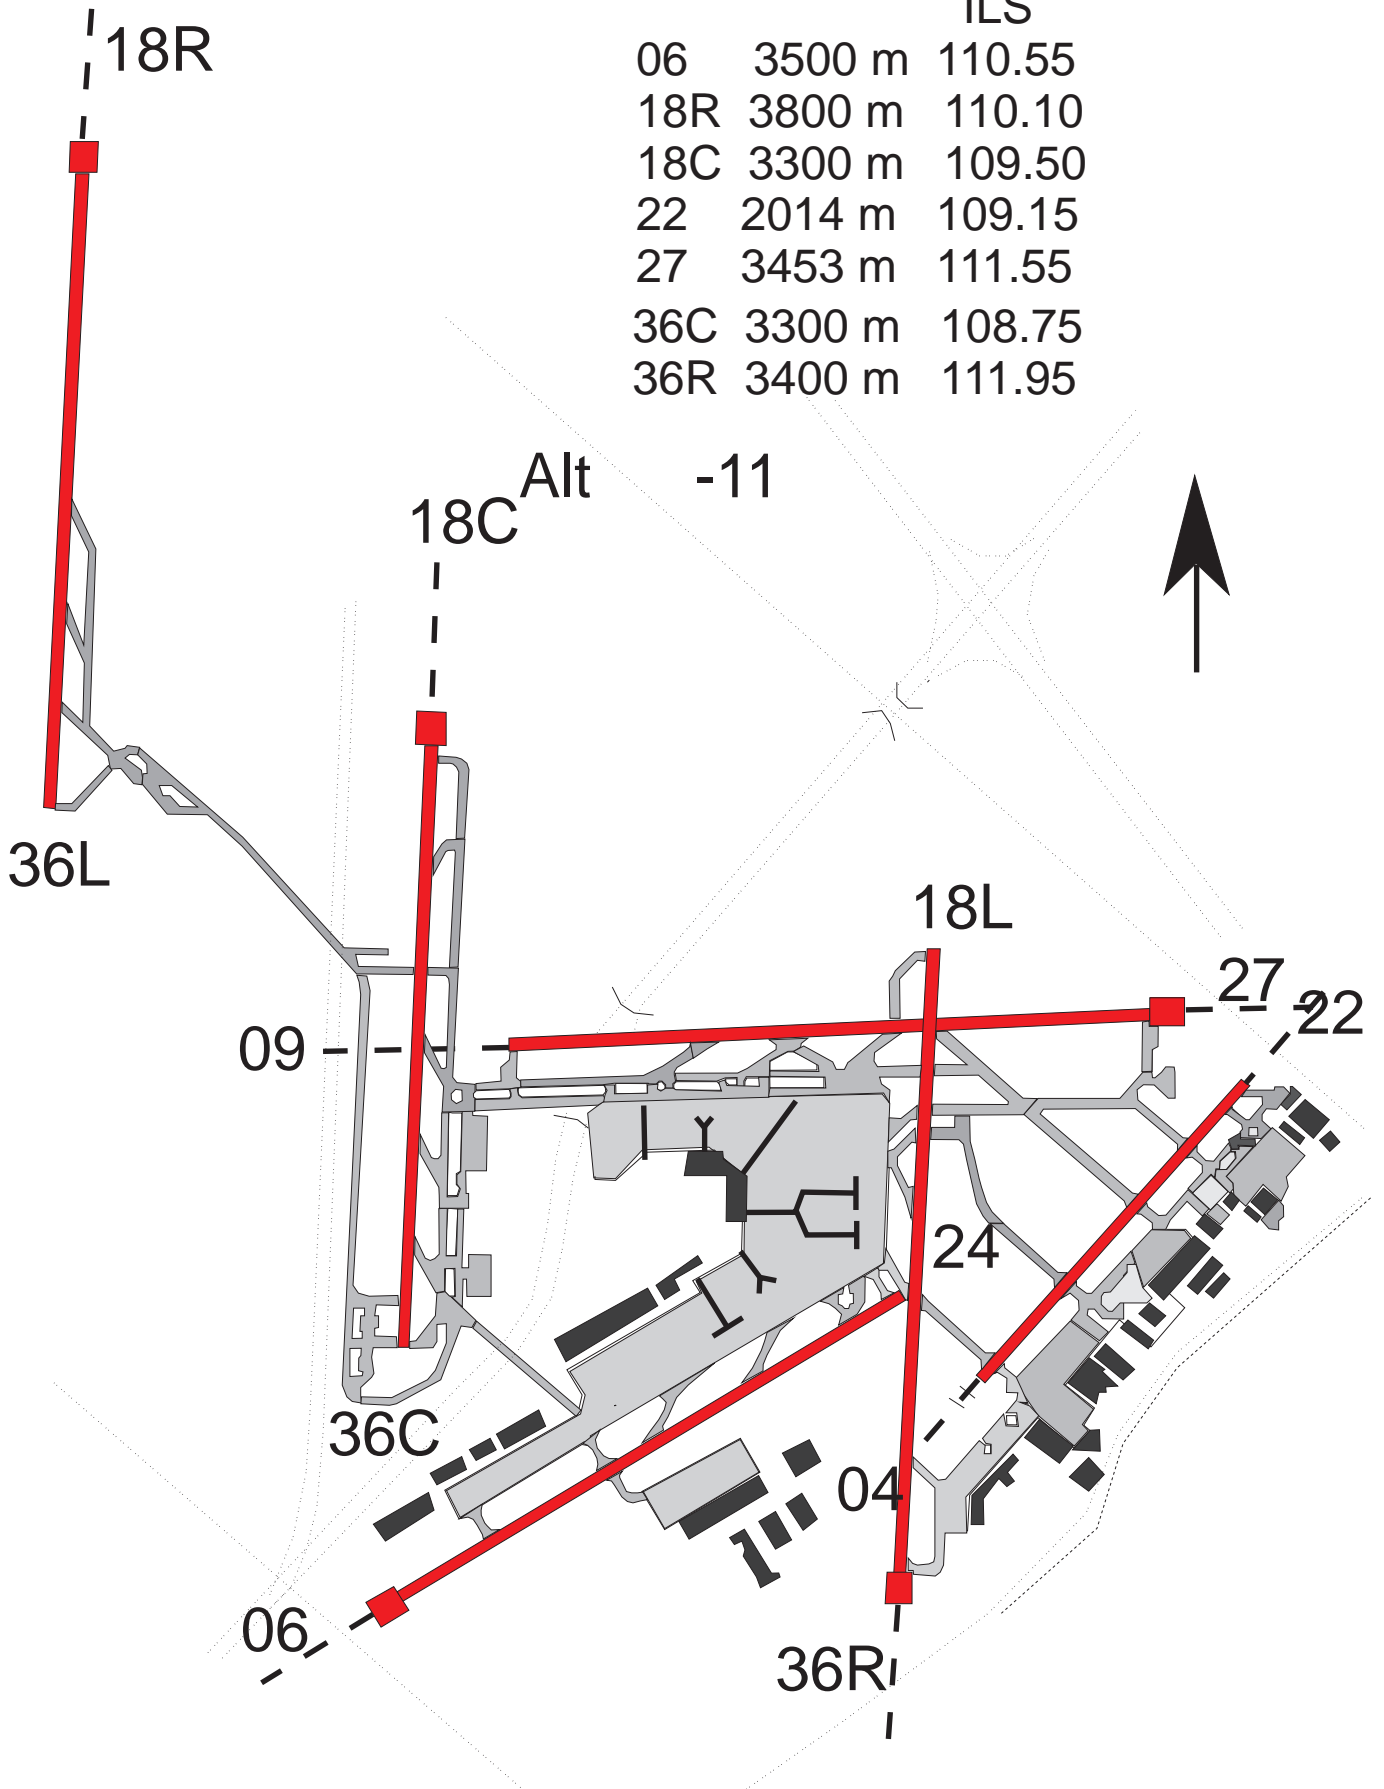

Flight Sim 9

AIRPORTS HOLLAND

EHAL ... EHWO

Ameland

EHAL

Alt 10 ft

09 798 m

Amsterdam Schiphol  
EHAM 132.97 ATIS Arrival  
AMS 113.95 VOR  
Alt -11 ft

ILS		
06	3500 m	110.55
18R	3800 m	110.10
18C	3300 m	109.50
22	2014 m	109.15
27	3453 m	111.55
36C	3300 m	108.75
36R	3400 m	111.95

Budel (Weert)  
EHBD 122.15 ATIS  
Alt 114 ft  
21R 1199 m  
21 L 300 m

Maastricht Aachen  
EHBK 124.57 ATIS  
MAS 108.60 VOR  
Alt 375 ft

ILS

04	2500 m	111.55
22	2500 m	111.55

22

Deelen

EHDL 122.1 ATIS (appr)

Alt 148 ft

20 2950 m

De Peel

EHDP

Alt 95 ft

06 2438 m

Drachten

EHDR

Alt 13 ft

08 945 m

Eindhoven