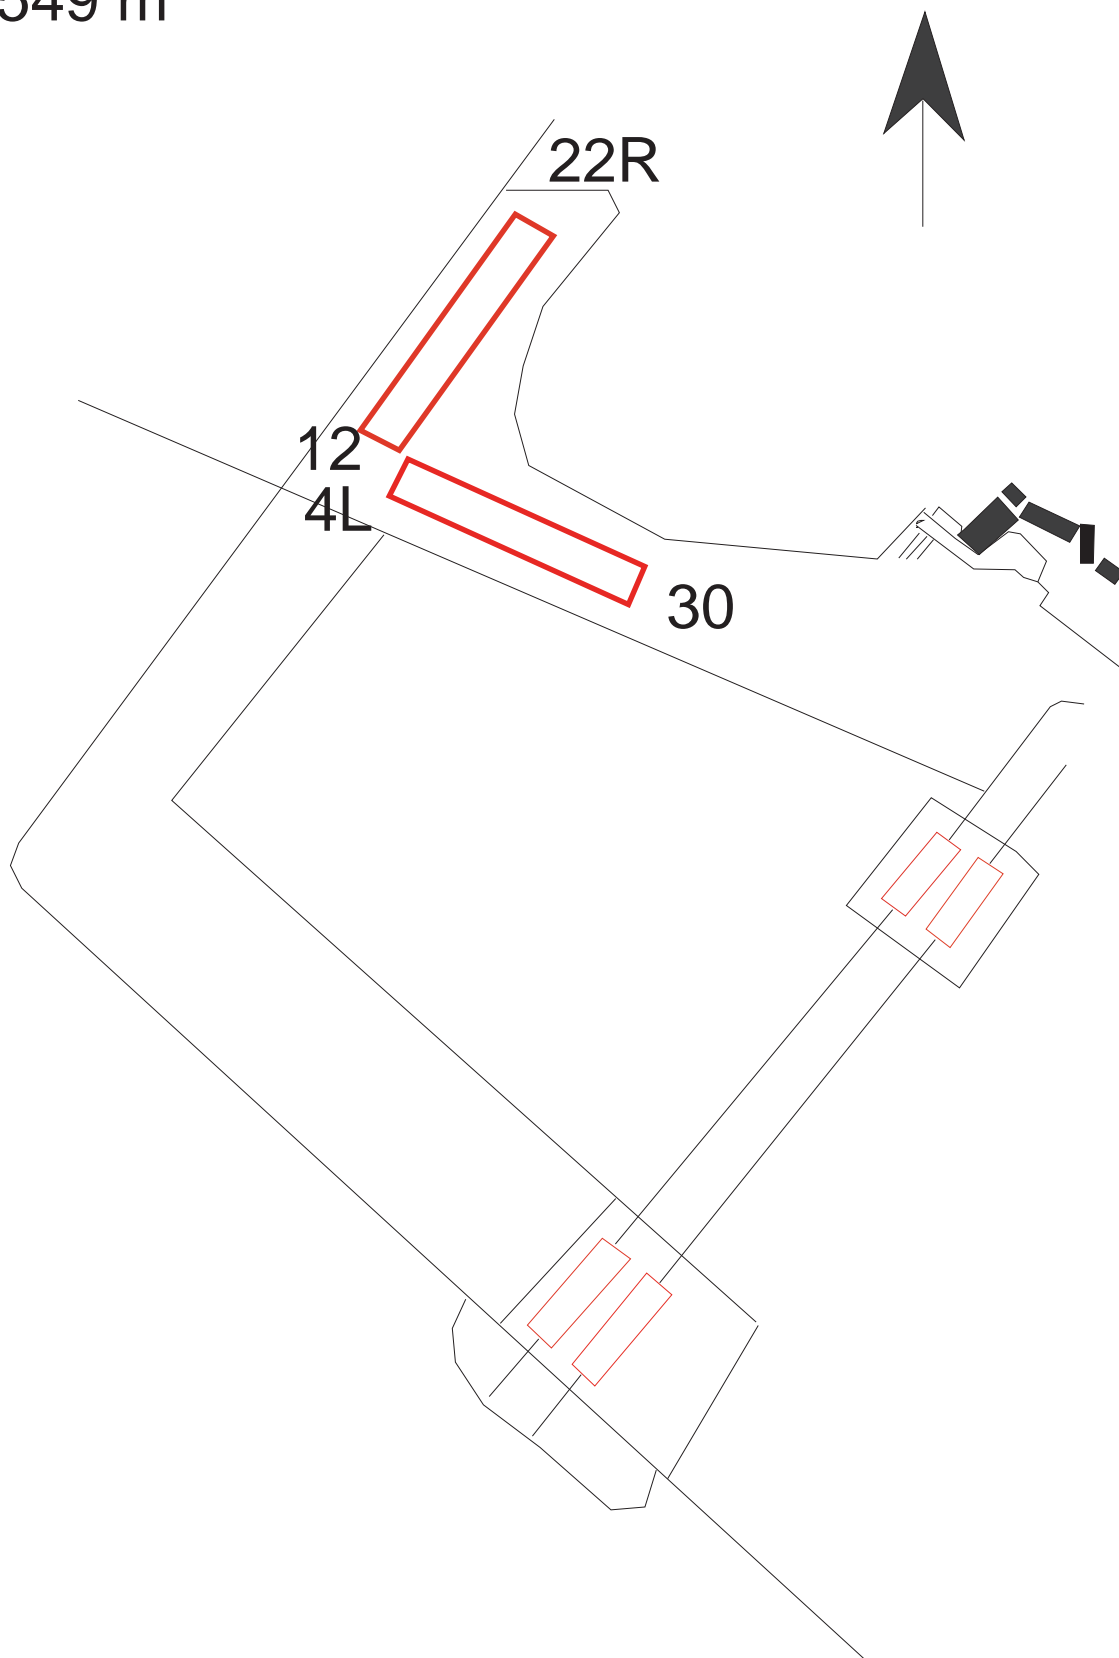

Alt 30 ft

07 830 m

Stadskanaal

EHST

Alt 13 ft

06 479 m

Teuge

EHTE

Alt 17 ft

09 730 m

Terlet

EHTL

Alt 282 ft

22R 549 m

30 549 m

Twente

EHTW 119.95 ATIS

TWN 110.7 VOR

Alt 114 ft

06 2988 m

29 2000 m

Texel  
EHTX

Alt 2 ft

04 1115 m