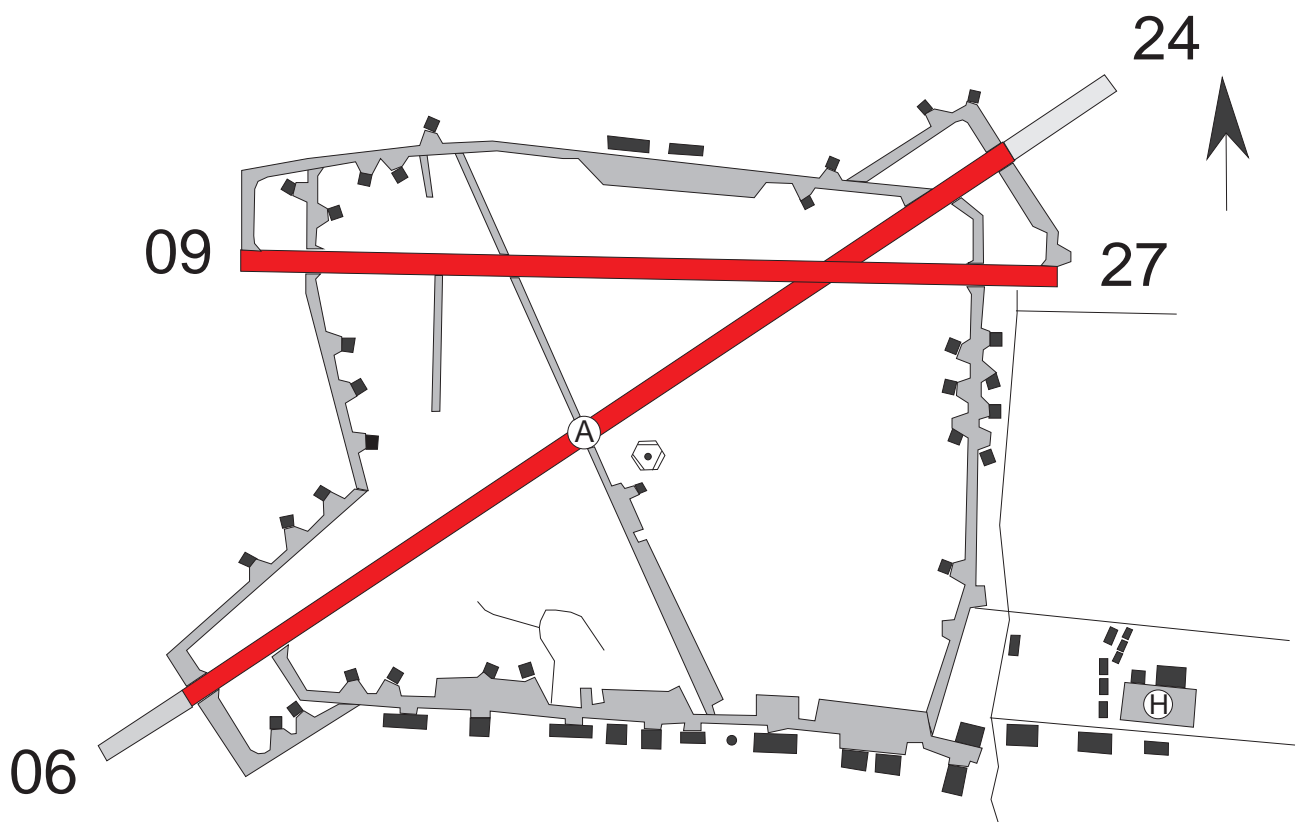

Leeuwarden

EHLW

LWD 114.7 VOR

Alt 0 ft

06 2703 m

09 1994 m

Maldens vlak

EHMD

Alt 398 ft

21 732 m

Midden Zeeland  
EHMZ  
Alt 0 ft  
09 1000 m

NO-Polder  
EHNP

Alt -13 ft

27 843 m

Oostwold

EHOW