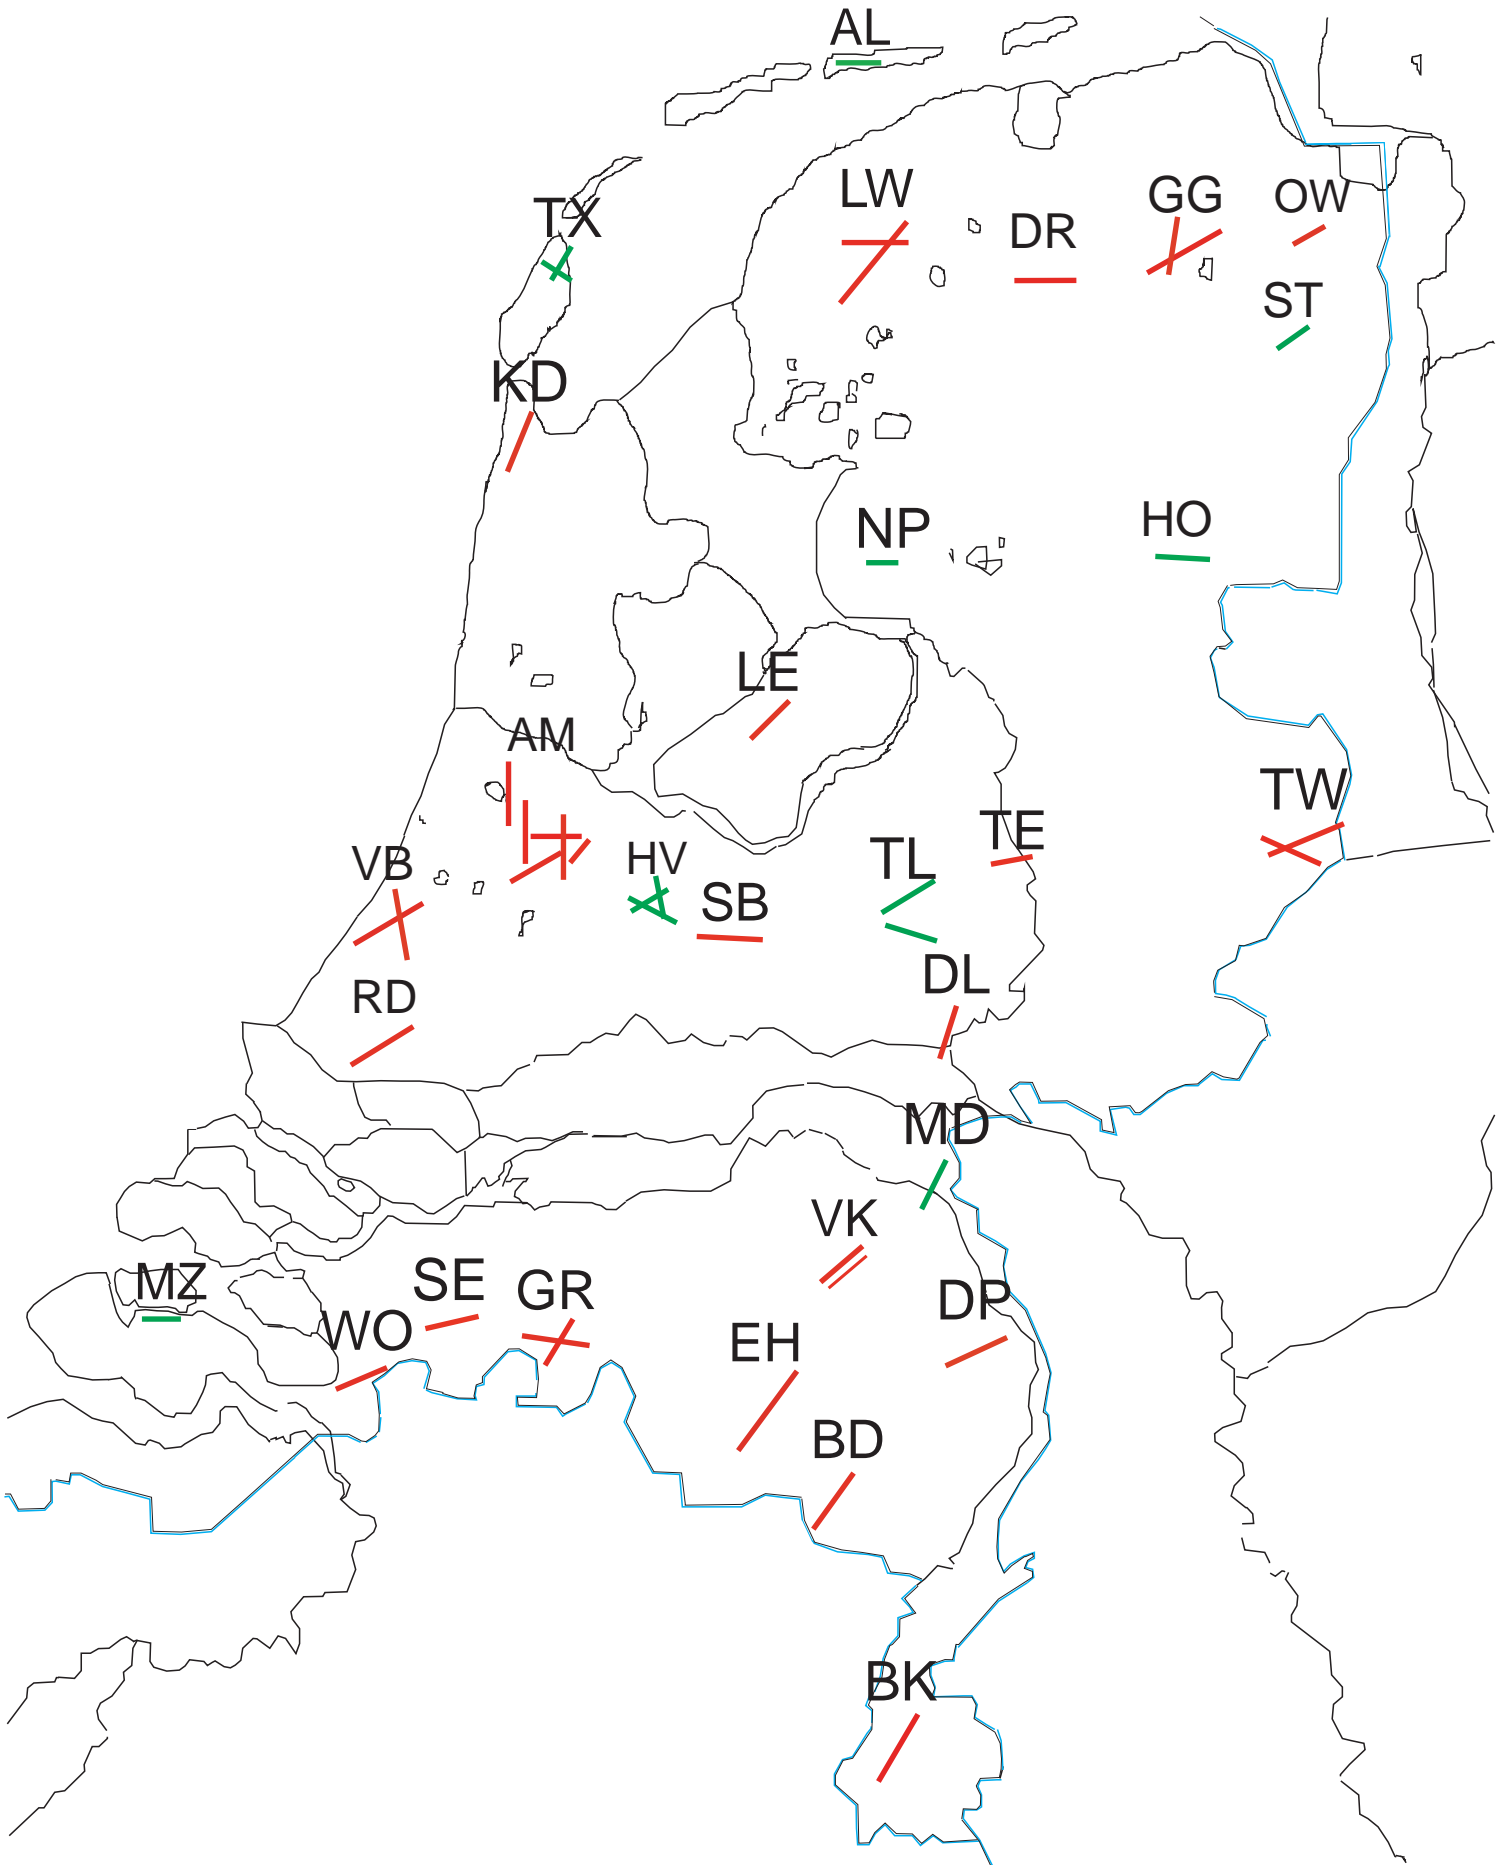

Flight Sim 9

AIRPORTS HOLLAND

EHAL ... EHWO

Ameland

EHAL

Alt 10 ft

09 798 m

Amsterdam Schiphol  
EHAM 132.97 ATIS Arrival  
AMS 113.95 VOR  
Alt -11 ft