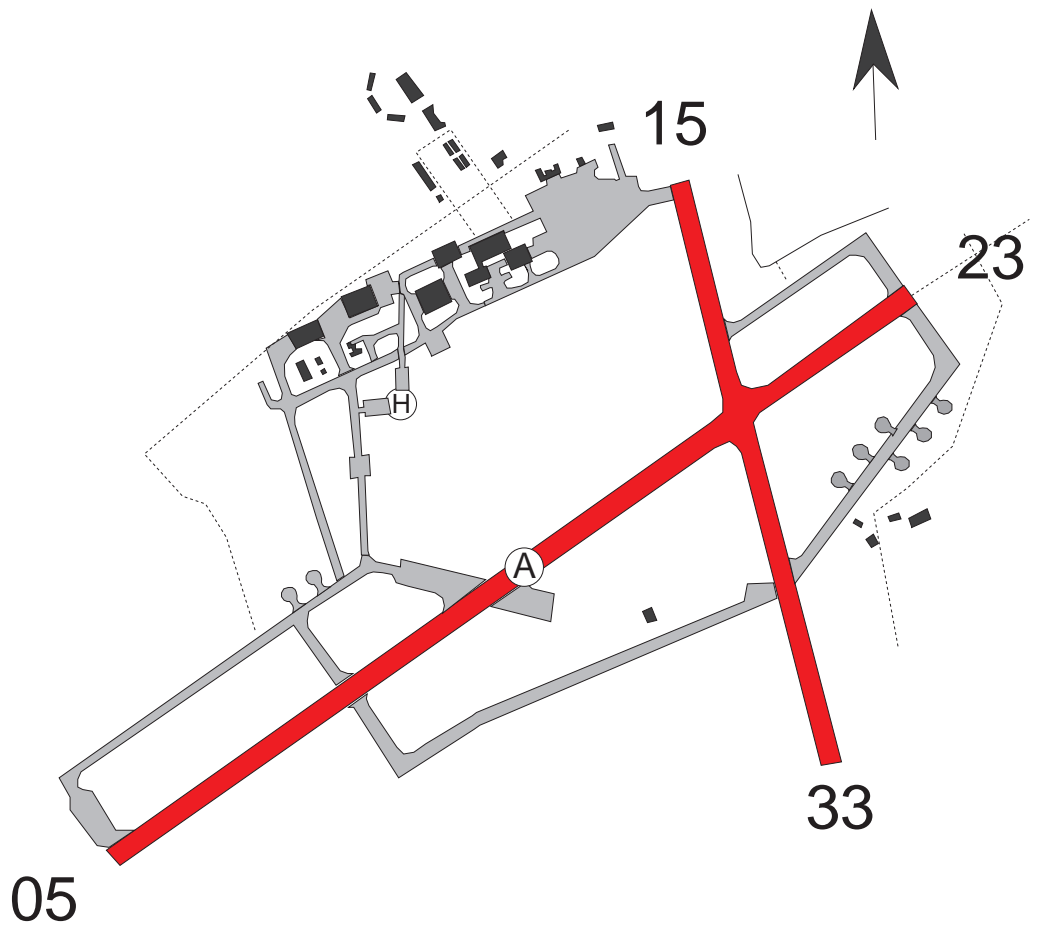

EHTW 119.95 ATIS

TWN 110.7 VOR

Alt 114 ft

06 2988 m

29 2000 m

Texel  
EHTX

Alt 2 ft

04 1115 m

31 630 m

Valkenburg  
EHVB 119.25 ATIS  
VBG 110.2 VOR  
Alt 0 ft

ILS  
05 2452 m 110.9  
23 2452 m 110.9  
34 1500 m

Volkel

EHVK 133.425 ATIS

VKL 108.3 VOR

Alt 72 ft

ILS

06L 2890 m 110.75

06R 2800 m

24R 2890 m 110.75

Woensdrecht  
EHWO 118.97 ATIS  
WDT 115.00 VOR  
Alt 62 ft

ILS  
07 2438 m 108.15  
25 2438 m 108.15