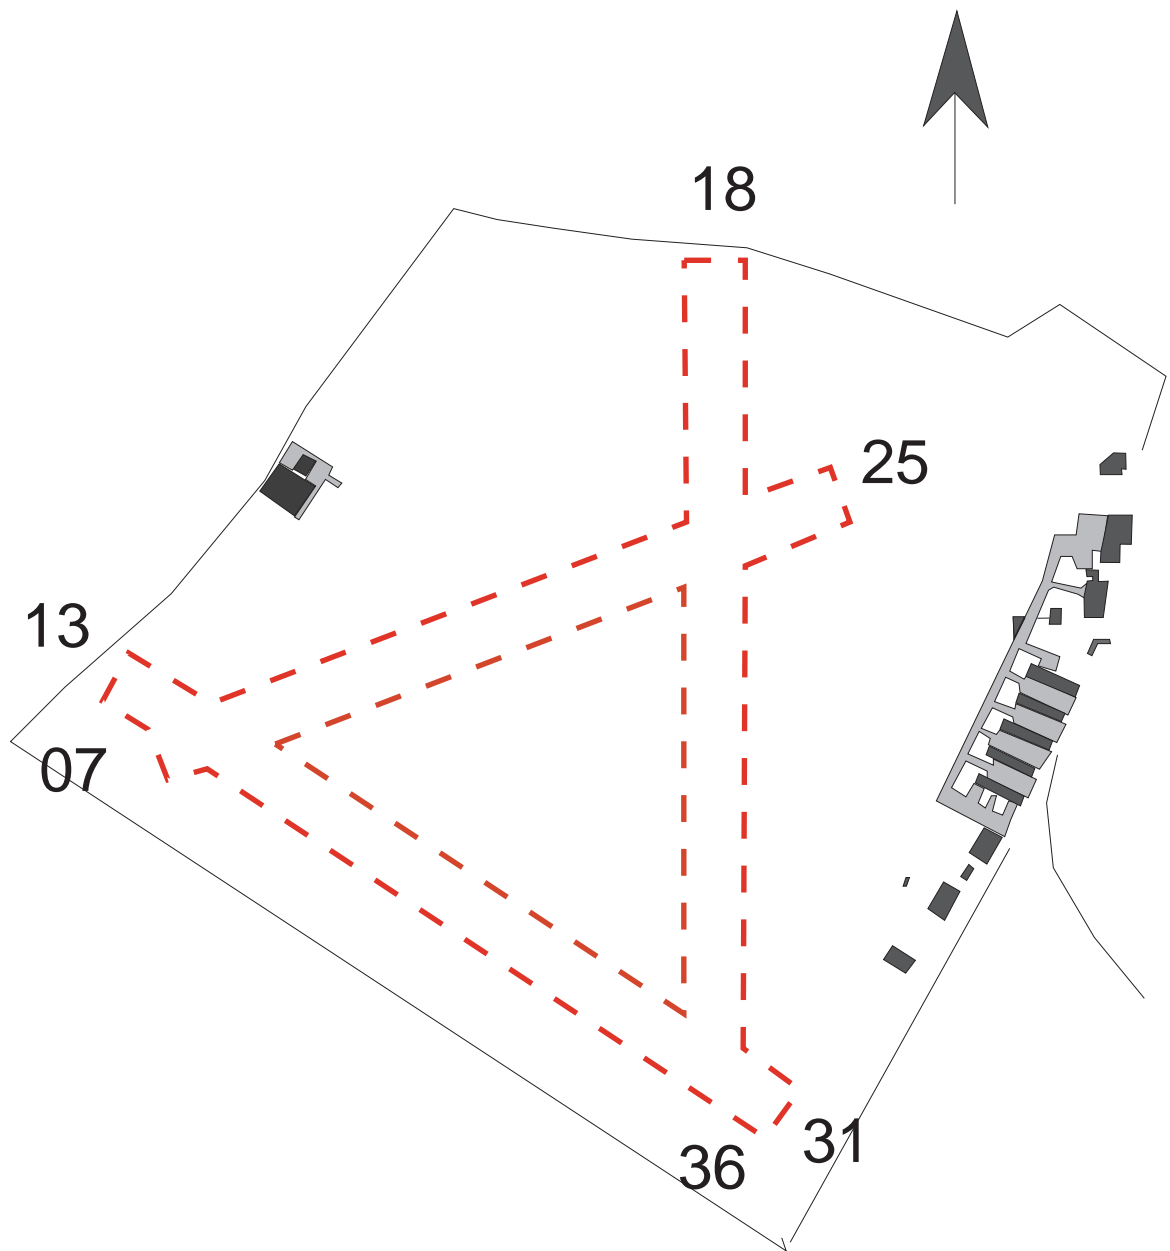

Hilversum

EHHV

Alt 16 ft

07 540 m

13 660 m

18 700 m