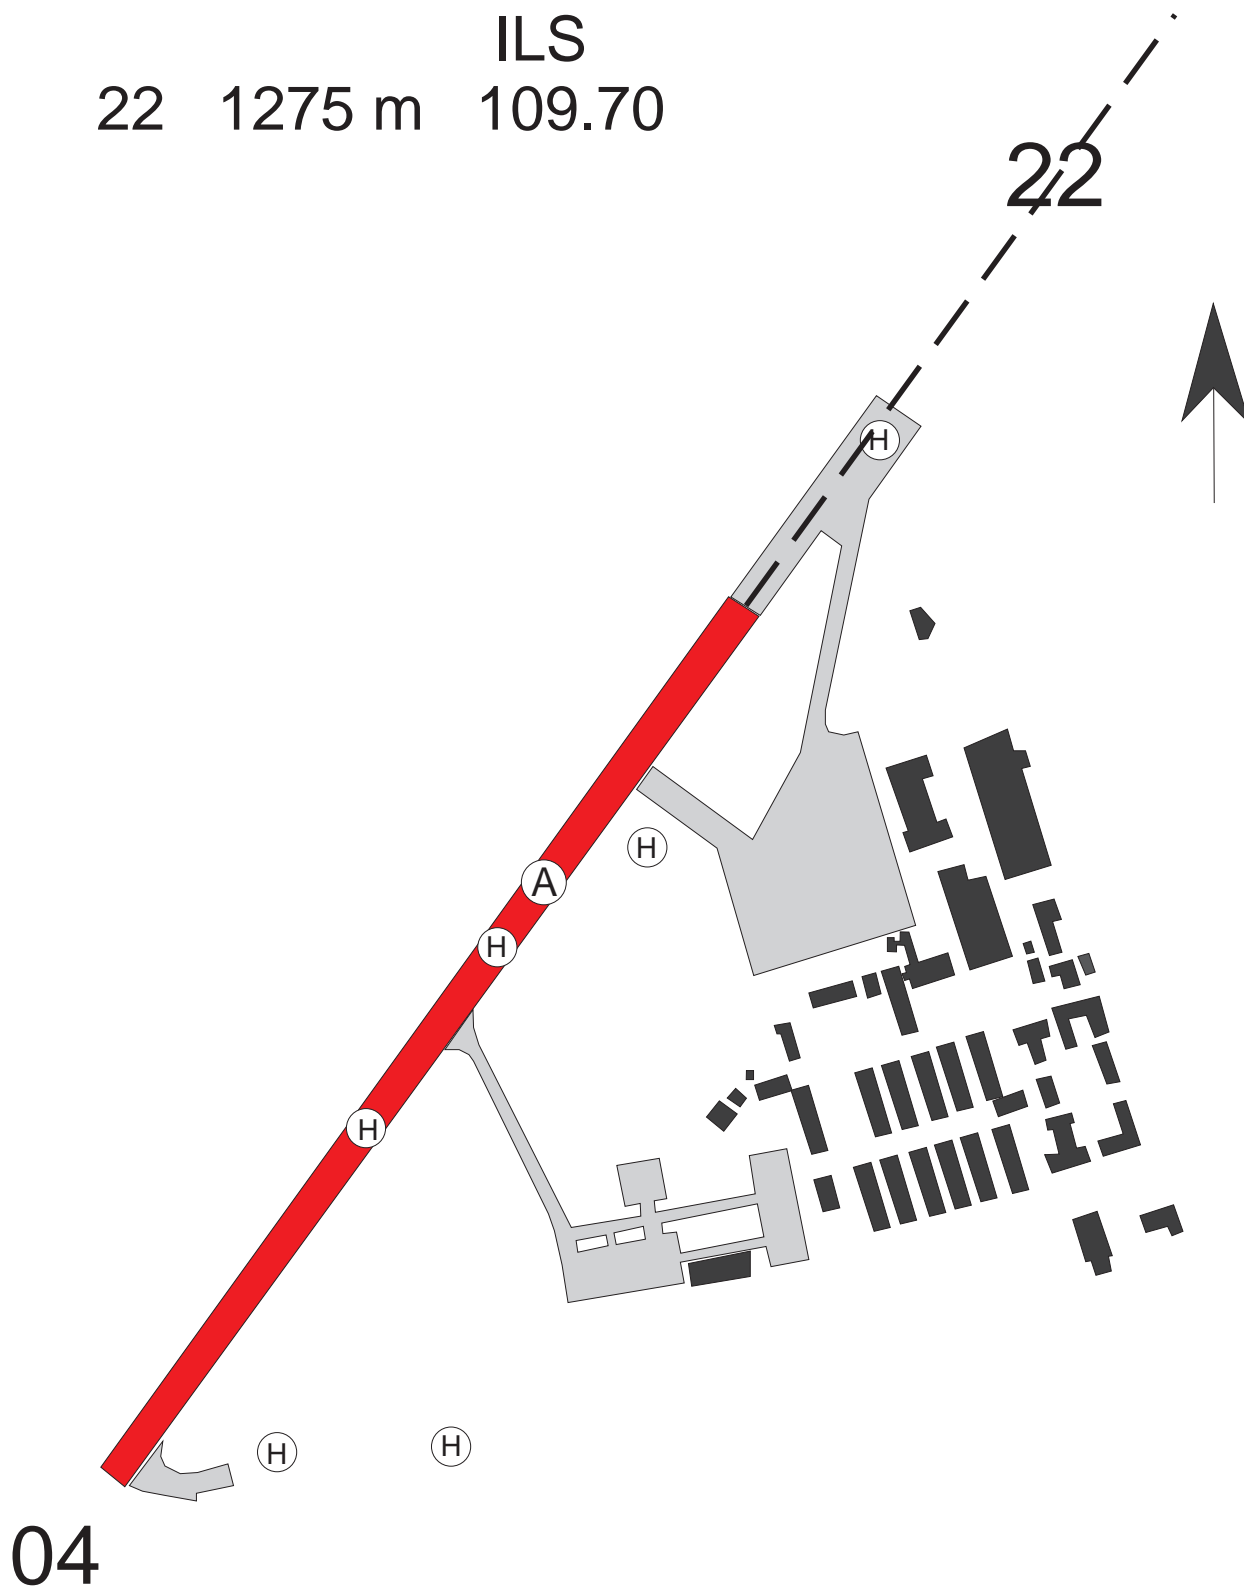

De Kooy
EHKD 123.25 ATIS
HDR 115.55 VOR
Alt 3 ft

ILS
22 1275 m 109.70