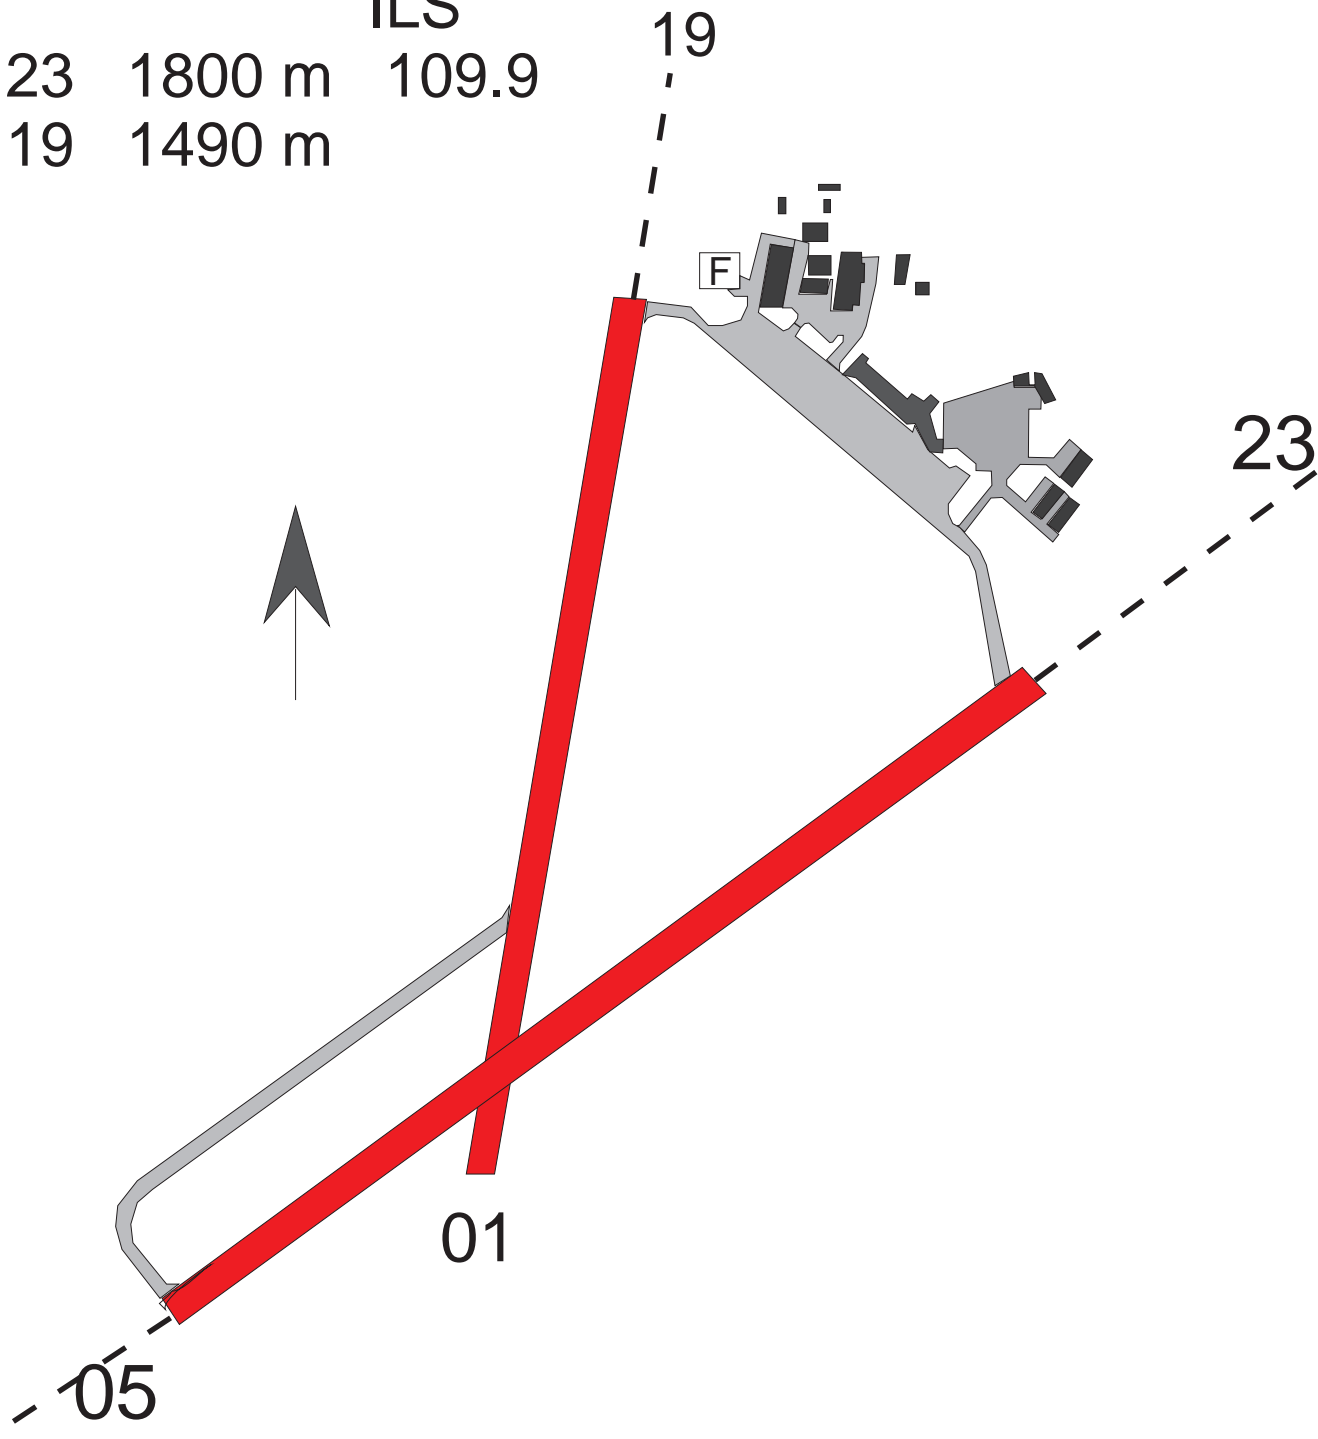

EHDP

Alt 95 ft

06 2438 m

Drachten

EHDR

Alt 13 ft

08 945 m

Eindhoven

19 1490 m

Gilze Rijen

EHGR

GZR 116.4 VOR

Alt 49

ILS

28 2780 m 111.90

02 2000 m

Hoogeveen  
EHHO  
Alt 0 ft  
10 1080 m

10

28

Hilversum

EHHV

Alt 16 ft

07 540 m

13 660 m

Leeuwarden

EHLW

LWD 114.7 VOR

Alt 0 ft

06 2703 m

09 1994 m

Maldens vlak

EHMD