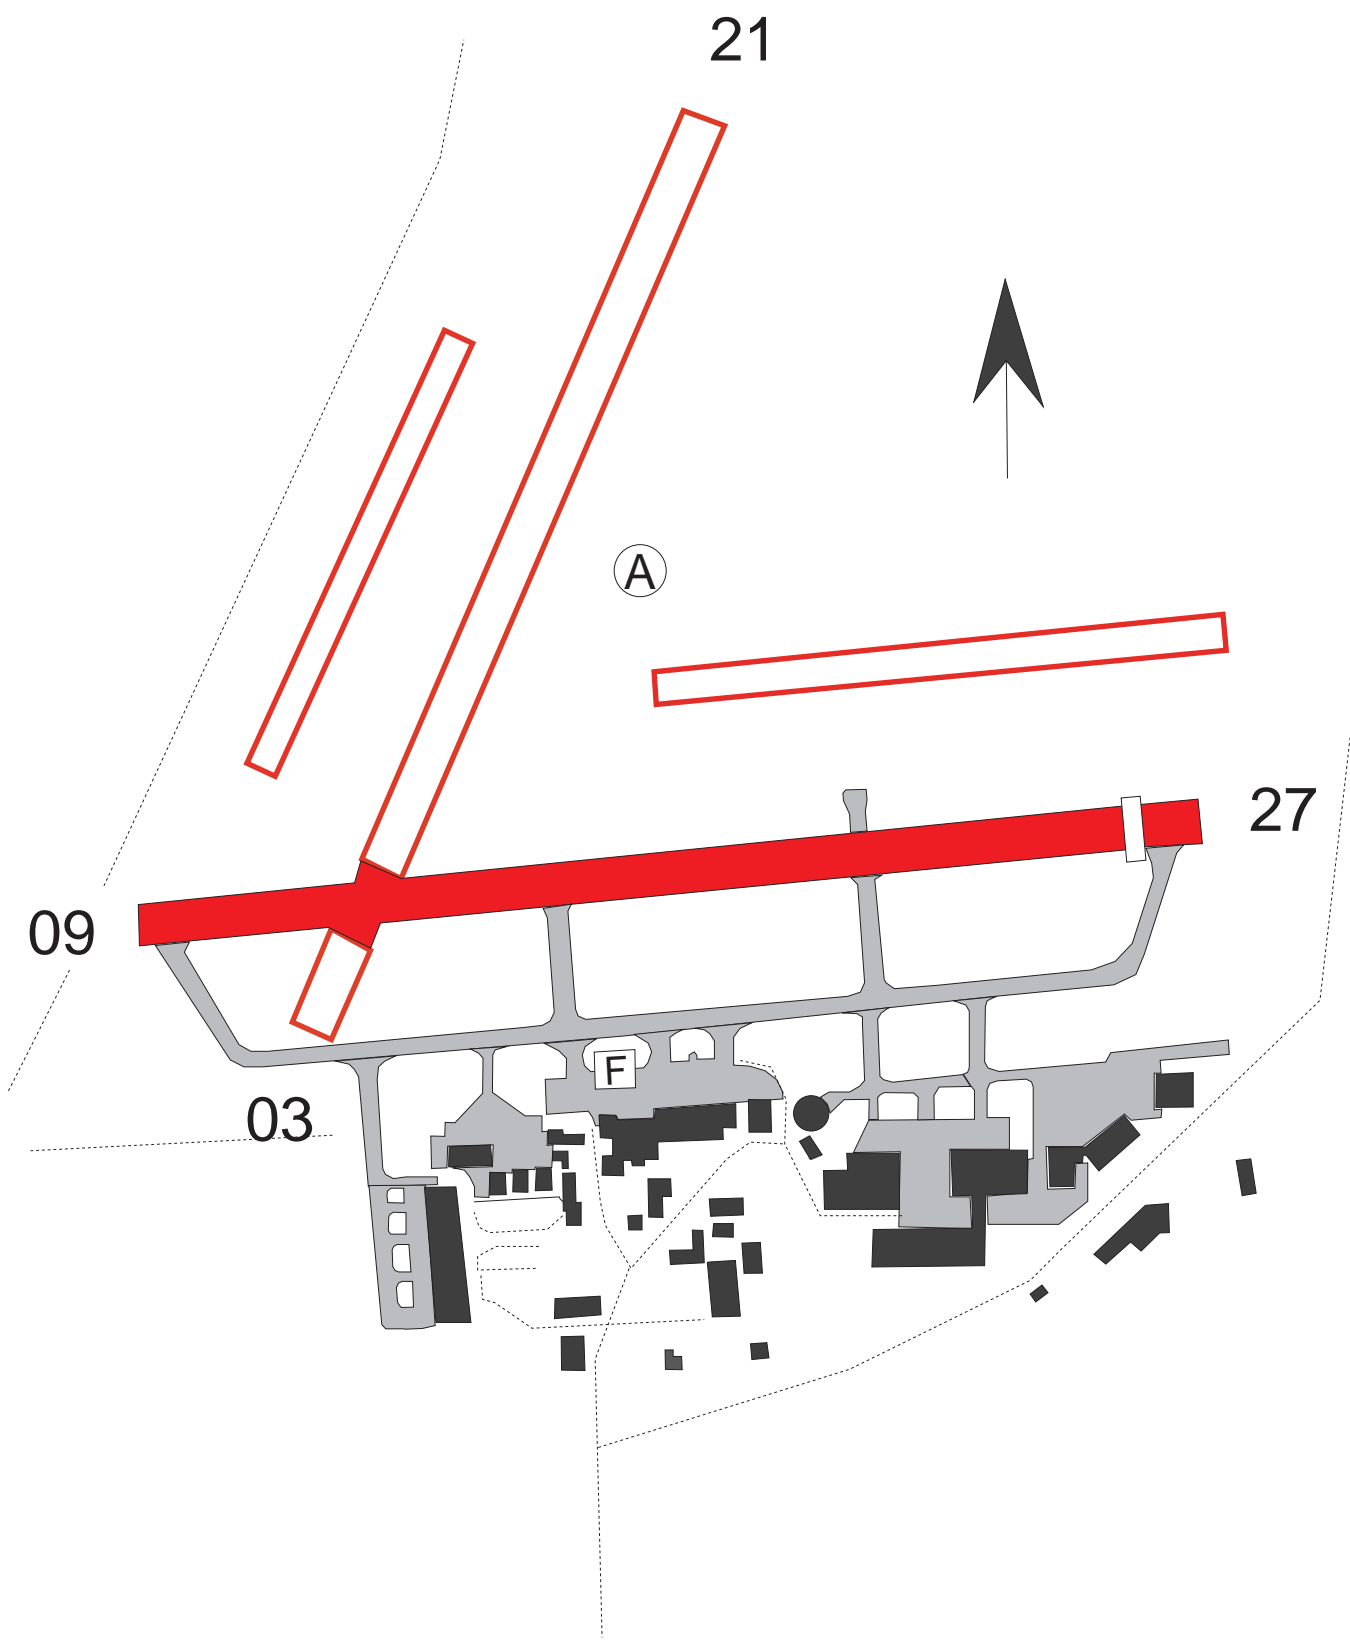

Teuge

EHTE

Alt 17 ft

09 730 m