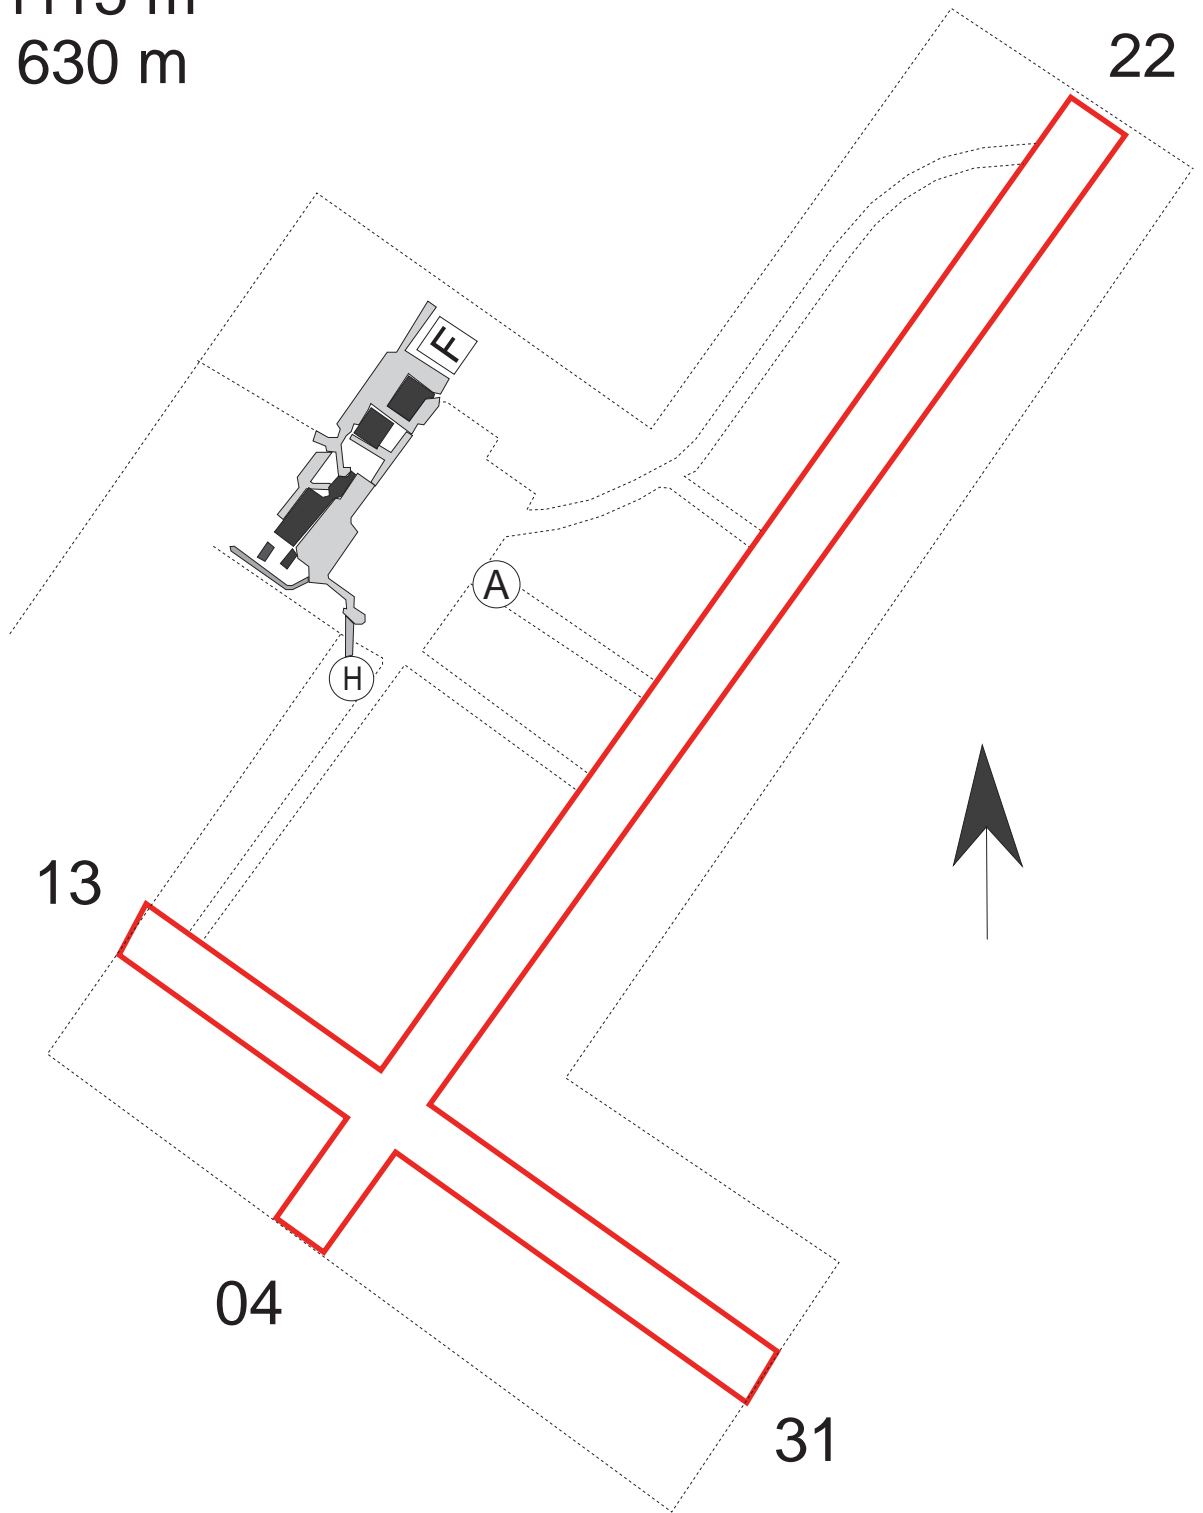

Texel
EHTX

Alt 2 ft

04 1115 m

31 630 m