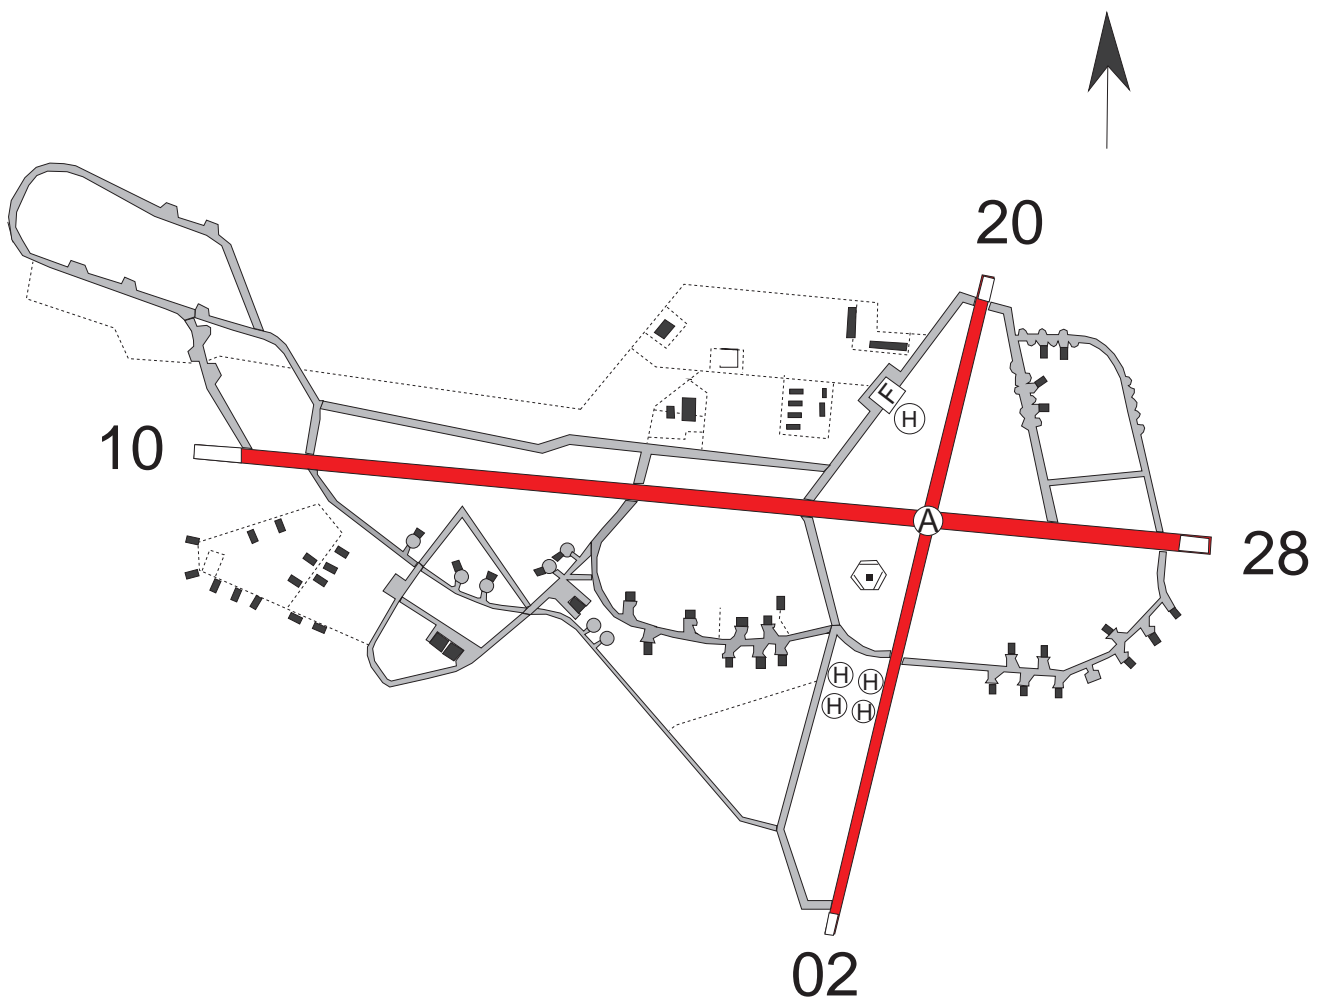

19 1490 m

Gilze Rijen

EHGR

GZR 116.4 VOR

Alt 49

ILS

28 2780 m 111.90

02 2000 m

Hoogeveen  
EHHO  
Alt 0 ft  
10 1080 m

10

28

Hilversum

EHHV

Alt 16 ft

07 540 m

13 660 m

Leeuwarden

EHLW

LWD 114.7 VOR

Alt 0 ft

06 2703 m

09 1994 m

Maldens vlak

EHMD