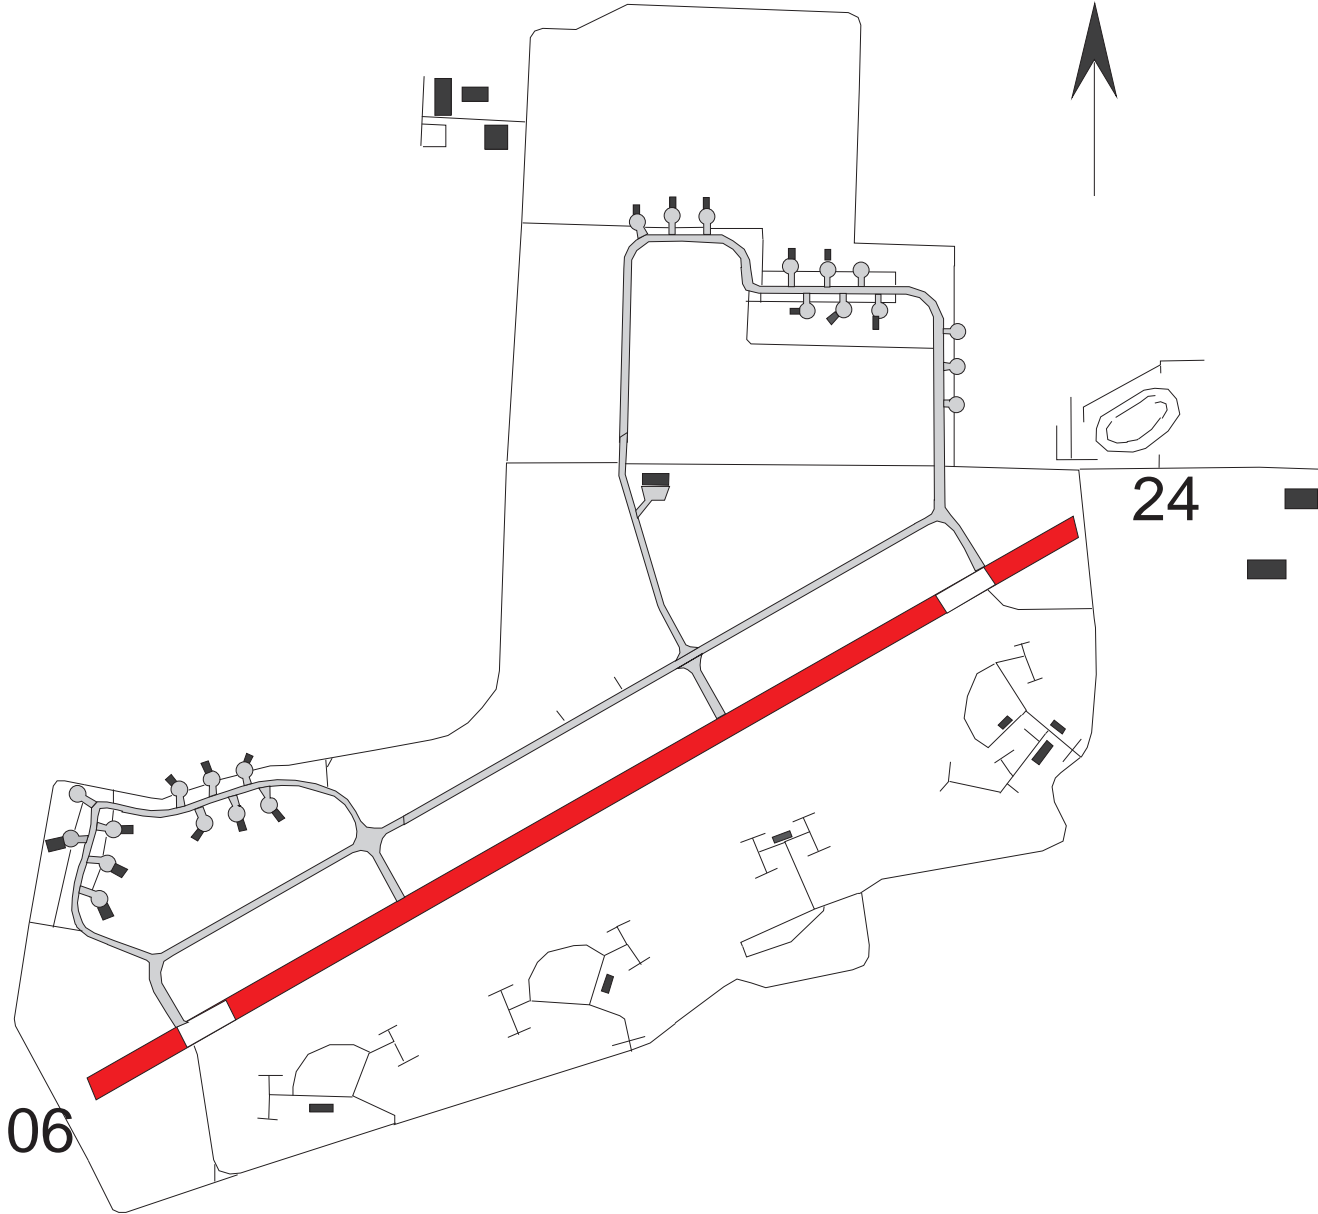

ILS

04	2500 m	111.55
22	2500 m	111.55

22

Deelen

EHDL 122.1 ATIS (appr)

Alt 148 ft

20 2950 m

De Peel

EHDP

Alt 95 ft

06 2438 m

Drachten

EHDR

Alt 13 ft

08 945 m

Eindhoven