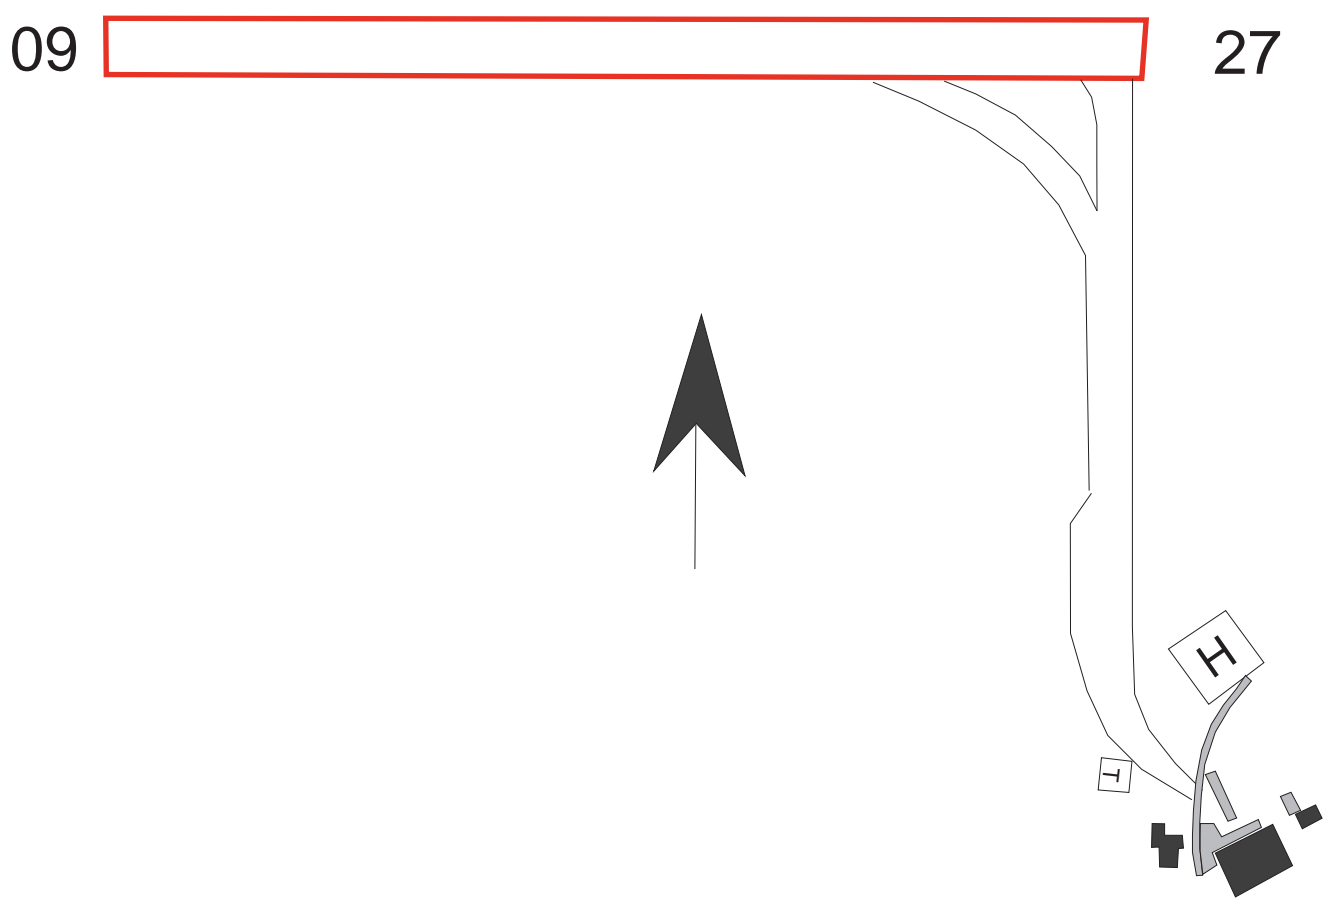

Flight Sim 9

AIRPORTS HOLLAND

EHAL ... EHWO

Ameland

EHAL

Alt 10 ft

09 798 m

Amsterdam Schiphol  
EHAM 132.97 ATIS Arrival  
AMS 113.95 VOR  
Alt -11 ft