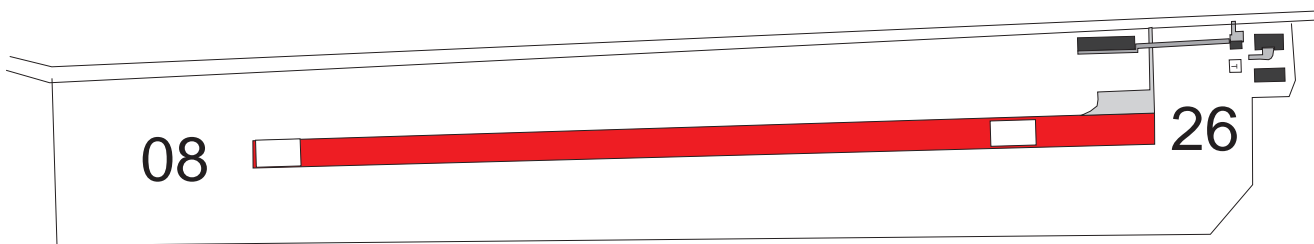

EHDP

Alt 95 ft

06 2438 m

Drachten

EHDR

Alt 13 ft

08 945 m

Eindhoven