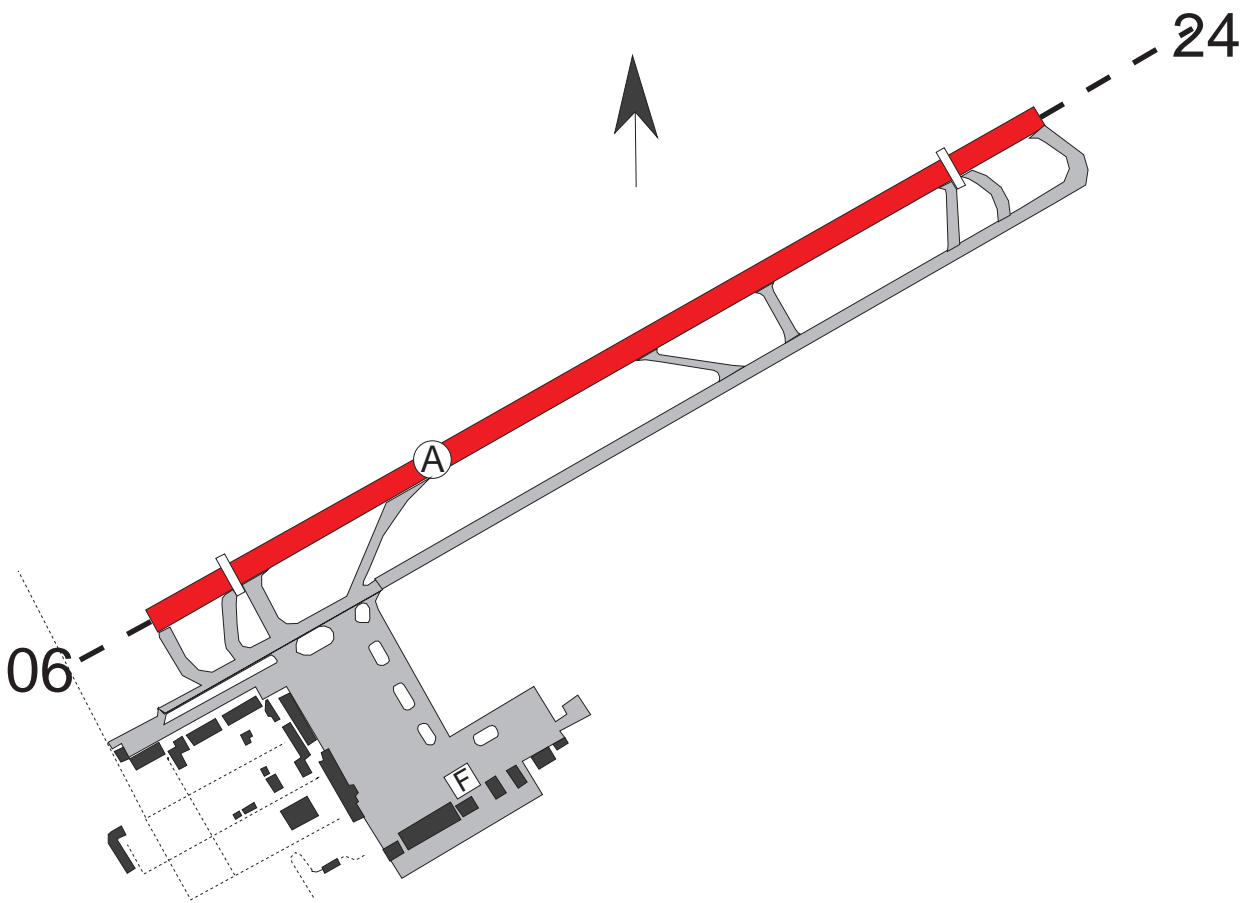

Rotterdam

EHRD 118.20 ATIS

RTM 110.4 VOR

Alt 14 ft

ILS

24 2200 m 108.3

Alt 14