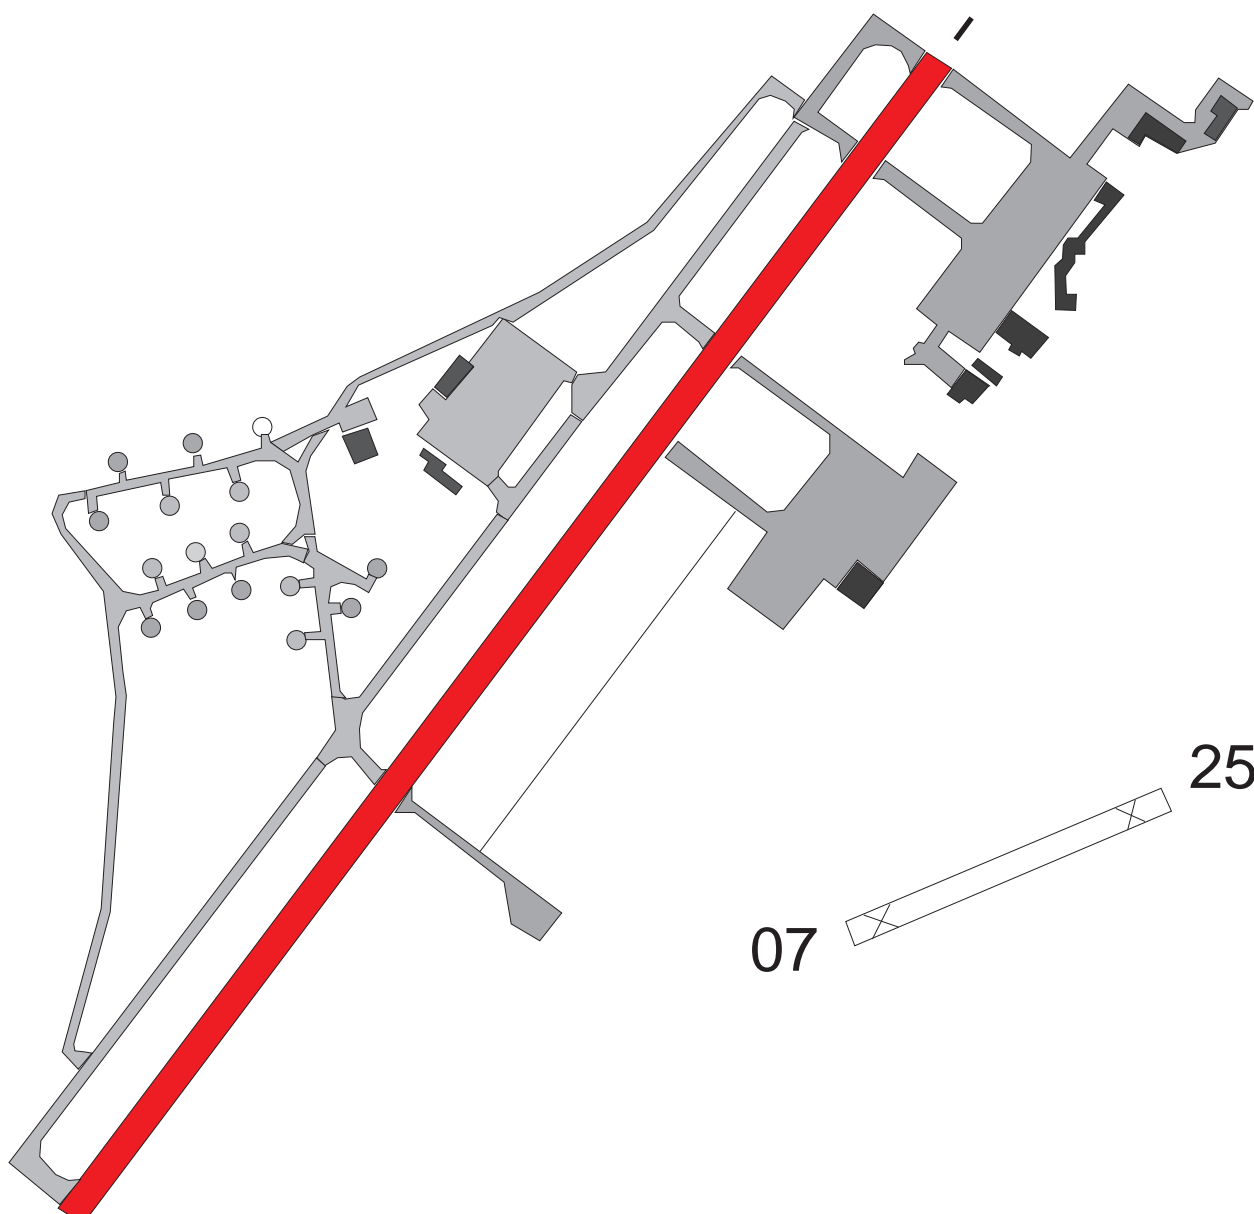

Eindhoven

EHEH 126.02 ATIS

EHV 117.20 VOR

Alt 74 ft

ILS

22 3000 m 109.75

04 3000 m 109.75

22

04

07

25